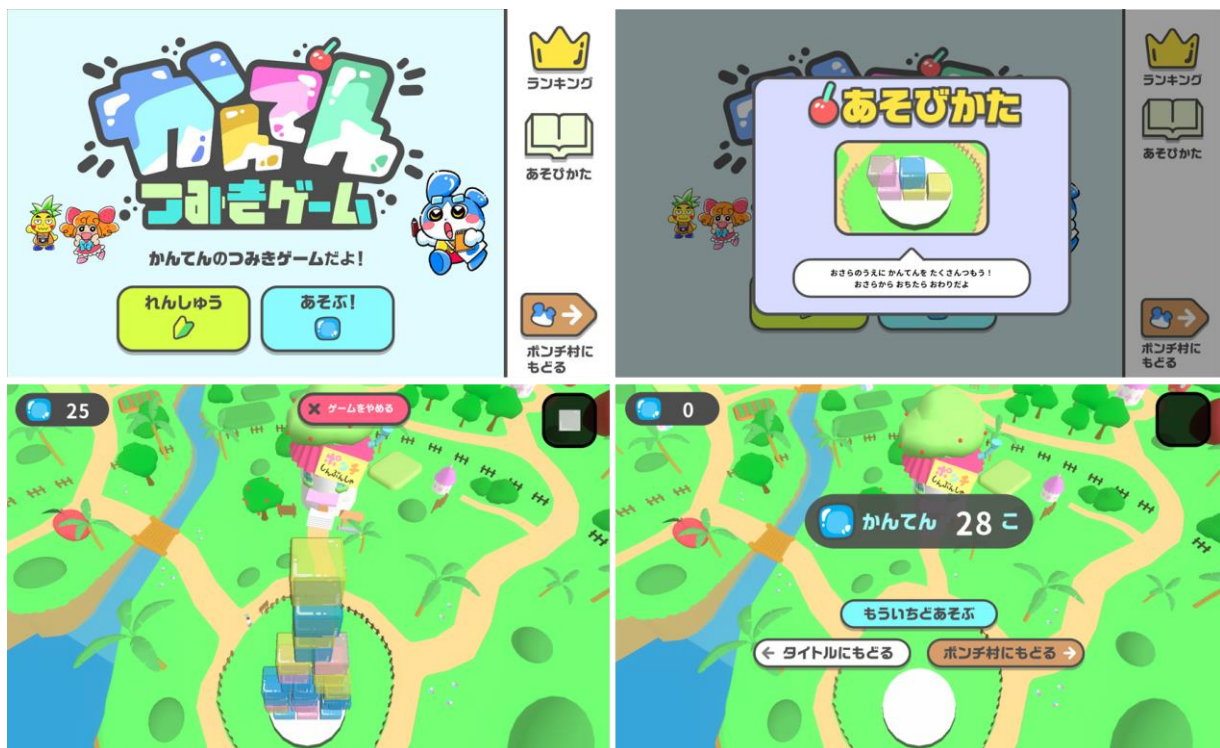

## ■「できたて！ポンチポンチ」の愛らしい世界が広がる、お子さま向けメタバース空間の誕生

「できたて！ポンチポンチ」は、漫画家で絵本作家の谷口あさみさんと株式会社こどもりびんぐ、株式会社小学館が共同開発した未就学児童向けのキャラクター連載で、現在「あんふあん」「ぎゅって」「めばえ」「幼稚園」に掲載中。主人公のポンちゃんや仲間たちが住んでいるのは、フルーツであふれる不思議な村“ポンチ村”。新聞記者として働くポンちゃんは、ニュースを追いかけて村中を毎日走り回る日々を過ごしています。

そんな世界観を再現したメタバース“ポンチ村”では、「ポンちゃん」や「ベリー」「ナップル」などおなじみのキャラクターたちがアバターで登場。仮想空間の中で動く3Dのキャラクターとして楽しく触れ合えるだけでなく、お皿の上にぷるぷるの寒天を積み上げていく「かんでんつきゲーム」も楽しめます。

自発性や創造性も養えるコンテンツとなっており、お子さまだけでなく大人の方々にもお楽しみいただける作りとなっています。体験はすべて無料です。

### 企画・制作にこめた想い

お子さまが初めて触れるメタバースとして、迷子にならないわかりやすさや色彩の柔らかさなどを考慮して開発しました。特に「かんでんつきゲーム」は、お子さまから大人の方まで楽しめるシンプルで楽しいゲームとなっています。たくさん積みにはどうしたらよいか？という考えながら積みことにより、知育ゲームとしても楽しめます。また、親子で高得点を目指して挑戦することで、新たなコミュニケーションが生まれることを願っています。

#### 1. スマホやパソコンで気軽に利用できるメタバース空間

- ・幅広いユーザーたちへ体験を提供するために、3Dモデルの最適化・データ軽量化を追求
- ・ポータル空間として、他の空間や既存のメディア・ECサイトへの行き来がAPIで容易に可能