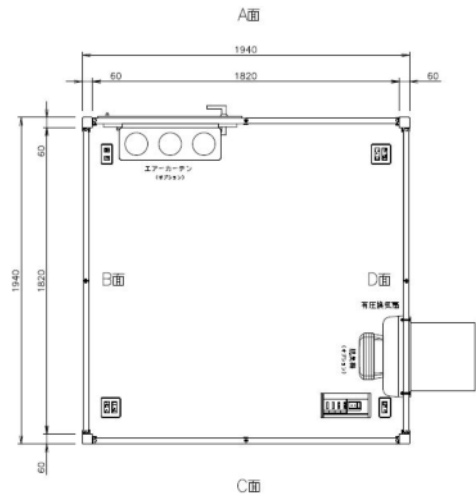

■レンタル・販売開始日

2020年8月初旬～

■オプション

脱臭機

エアーカーテン

エアコン機器

ダクトフランジ

■寸法図

■立面図