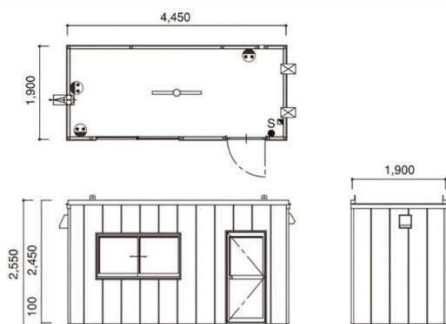

## ■共成レンテム「喫煙ハウス」仕様表

床	スリップ止め加工のカラーコンパネ(グレー)	
内壁	耐水性のある木目合板	
天井	耐水性のある木目合板	
換気扇	(mm)	350×350
レジスター	(個)	2
寸法	全長L (mm)	4,450
	全幅W (mm)	1,900
	全高H (mm)	2,550
質量	(kg)	750(フレームのみ)

分煙用大型電動換気

分煙機

※室内には分煙機が設置しております。

## ■寸法図