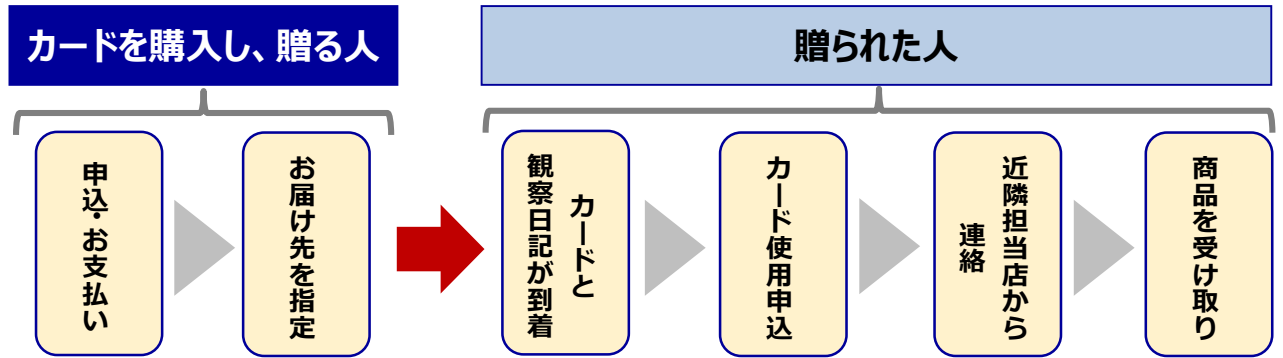

## ■ カード購入から、使用までの流れ

## ■ お届けする商品

ギフトカードと、観察日記ノートをお届けします。

「ギフトカード」  
ギフト専用封筒にお入れします。

「観察日記ノート」  
書き方の手引き付き。必要なページを切り取れます。

## 水耕栽培器…1台

- ・新鮮野菜が約4週間で育つ
- ・虫やホコリが入りにくく衛生的な半密閉構造のケース
- ・室内だから年中収穫が可能

<本体サイズ>  
幅 544×奥行 262×高さ 305mm <本体重量> 約 5kg (養液満水時 約 9kg)  
<電源>  
定格/DC12V 4A (ACアダプター使用) <消費電力> 30W (ACアダプター含む)  
<電気代>  
※通常料金 (従量電灯料金) 24時間昼間料金の場合: 1ヵ月: 350円 / 1日: 11.7円  
※点灯 16時間のうち、8時間を夜間料金 (時間帯別料金) として加味した場合: 1ヵ月: 249円 / 1日: 8.3円  
※電気代は目安単価 (昼間料金=平均 27円/kWh / 夜間料金=11.07円/kWh) にて計算。