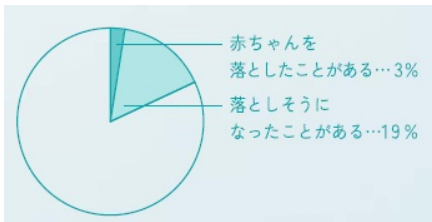

コンビの調査によると、先輩ママの実に 22%が抱っこひもの使用中に「赤ちゃんを落としたことがある」、あるいは「落としそうになったことがある」ことがわかりました。

新製品サット フィットは、はじめてのママでも安心して赤ちゃんを抱っこできるように、装着時に赤ちゃんの胸の前でブリッジバックルを留めることによって赤ちゃんの身体をしっかりとキープできる構造になっています。さらに、赤ちゃんの頭を支えるヘッドサポート、足を支える足ぐりベルトによって頭・

ヨコだっこ

タテ対面だっこ

タテ前向きだっこ

おんぶ

5種類のデザインがそろった着せ替えよだれカバーも同時発売。肌に優しい綿生地とポリエステル地の3層構造でお子さんの汗やよだれがしみにくく、汚れたら取り外して気軽に洗濯できます。

画像				
商品名	ニンナナンナ サットフィット 4ウェイ SM-C (ファインカーキ)	ニンナナンナ サットフィット 4ウェイ SM-C (クールブラック)	ニンナナンナ サットフィット 4ウェイ SM-C (リーフブルー)	ニンナナンナ サットフィット 4ウェイ SM-C (ライトパープル)
価格	¥20,000 (税込 ¥21,000)			
対象月齢	新生児～36ヵ月(体重15kgまで)			
サイズ、 主要素材	個箱サイズ：W402×D173×H306 個箱重量：1.3kg 主要素材 ■主要部 ポリエステル100% ■ヘッドサポート部、ヨコだっこシート、シート部 綿100%			