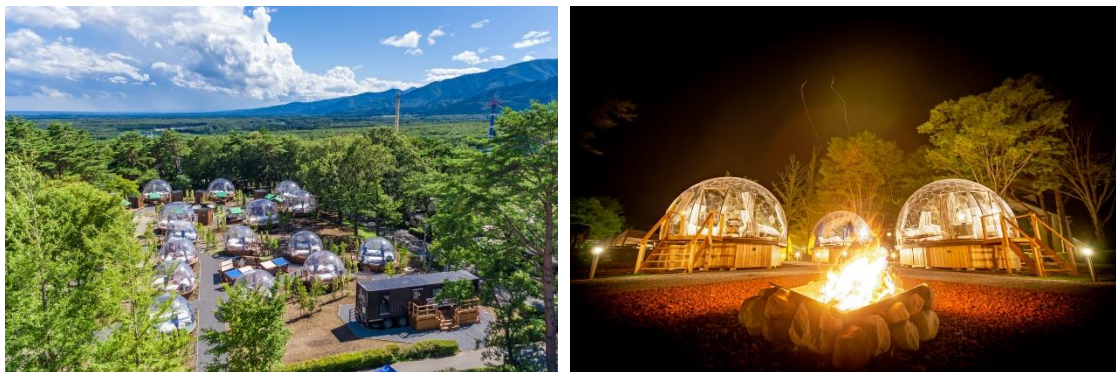

「TOWA ピュアコテージ」では、2019年4月に日本で初めて透明グランピングドーム「AURA」を開設して以降、那須の大自然に囲まれた非日常の空間を提供して参りました。このたび新たに16サイトの透明グランピングドームを設置した「ソランピング」エリアを開設し、グランピングにおける日本最大級の敷地面積、日本最多の透明グランピングドームをご提供します。（TOWA ピュアコテージでは、従来から提供しているドームテントと合わせると、合計32サイトのグランピングをご提供します）

透明グランピングドームは、強化プラスチックのポリカーボネートを多数組み合わせたフレームレス構造で、冷暖房完備、大雨や強風などにもしっかり耐えられる仕様でご安心してご利用いただけます。以下2種類の透明なグランピングドームを新たに設置しました。

*AURA premium

→プライベートシャワールームやウッドデッキが併設された最上級のグランピングドームです。直径7m、約38㎡の広大な空間でゆったりとした時間をお過ごしいただけます。

<https://www.pure-cottages.jp/plan/306>

*AURA 5.0

→直径5mのドームのため、より近い距離で星空を楽しむことができるグランピングドームです。グランピングドームのそばには焚火台も設置されており、非日常を体感することができます。

<https://www.pure-cottages.jp/plan/305>

【那須高原 TOWA ピュアコテージのご紹介】

那須高原が誇る大型レジャー施設「那須ハイランドパーク」、「那須高原りんどう湖ファミリー牧場」の唯一のオフィシャルホテルです。コテージタイプ (2LDK・82㎡・西欧式暖炉付)、プライベート空間が満喫できる別荘一棟貸しの「リゾートハウス」「デザイナーズハウス」、日本初導入の透明グランピングドーム「AURA」をはじめとする「グランピングタイプ」、ワンちゃんと心ゆくまでリラックスできる「WITH PET シリーズ」など、多様な客室を提供しております。また、「那須ハイランドパーク」に隣接している TOWA ピュアコテージの敷地内には、日本最大級のアスレチック施設「那須の森の空中アスレチック『NOZARU』」や、那須エリアの旬な食材を満喫できる全天候型 BBQ 施設「BBQ village」が併設されております。