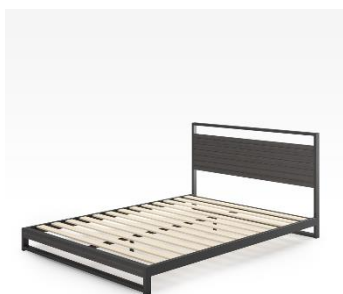

ZINUSのベッドフレームは、付属の工具だけで簡単に組み立てができる点でお客様からの好評をいただいております。また、シンプルでありながら使いやすくオシャレなデザインが特徴です。この度、デザインや機能の異なる4種のベッドフレームをシングル・セミダブル・ダブルの3つのサイズで新たに展開いたします。“自分らしい”生活スタイルに合わせて種類やサイズを自由に選んでいただくことができます。

また、新たにベッドフレームの設置・組み立て・引き取りサービスを開始いたしました。ベッドフレームを新調したいけれど、お持ちのベッドフレームの廃棄が面倒な方や、組み立てるのが苦手な方で新調するのに抵抗を感じている方など、便利なオプションサービスとしてご利用いただけます。*

【特徴】※フレームのみ

- ・ゴージャスなタフト(ボタン留め)ヘッドボードが特徴のベッドフレーム
- ・柔らかな風合いの布張りフレーム
- ・強力な支持力の木材スラット (すのこ)
- ・ヘッドボードの中に組み立てに必要な工具付き
- ・すのこフレームが接する面に防音テープを貼り付けることで、すのこを固定し、フレームに当たる音を軽減

■Zinus Essential 布張り ベッドフレーム (エッセンシャル)

【特徴】※フレームのみ

- ・ミニマルでクリーンなデザインのベッドフレーム
- ・マットレスが滑りにくい素材の布を採用
- ・柔らかな風合いの布張りフレーム
- ・強力な支持力で、通気性抜群の木材スラット (すのこ)
- ・ボードの中に組み立てに必要な工具付き
- ・ベッド下に収納にも活用できる高さ 17cm スペースあり

■Zinus Justine Quick Snap 布張り ベッドフレーム 木製脚付 (ジャスティーン)

【特徴】※フレームのみ

《2019 シカゴグッドデザインアワード受賞》

- ・ミニマルでクリーンなデザインのベッドフレーム
- ・柔らかな質感のポリエステル 100%の生地を使用
- ・マットレスが滑りにくい素材の布を採用
- ・組み立てに必要な工具付き
- ・簡単に組み立てることができるデザイン

■Zinus Suzanne メタル ベッドフレーム 木製ヘッドボード付 (スザンヌ)

【特徴】※フレームのみ