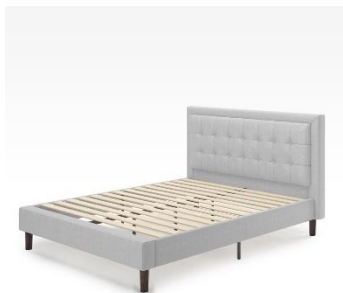

■Zinus Dachele 布張り ベッドフレーム ヘッドボード付 (ダッチェル)

【特徴】※フレームのみ

- ・ゴージャスなタフト(ボタン留め)ヘッドボードが特徴のベッドフレーム
- ・柔らかな風合いの布張りフレーム
- ・強力な支持力の木材スラット (すのこ)
- ・ヘッドボードの中に組み立てに必要な工具付き
- ・すのこフレームが接する面に防音テープを貼り付けることで、すのこを固定し、フレームに当たる音を軽減