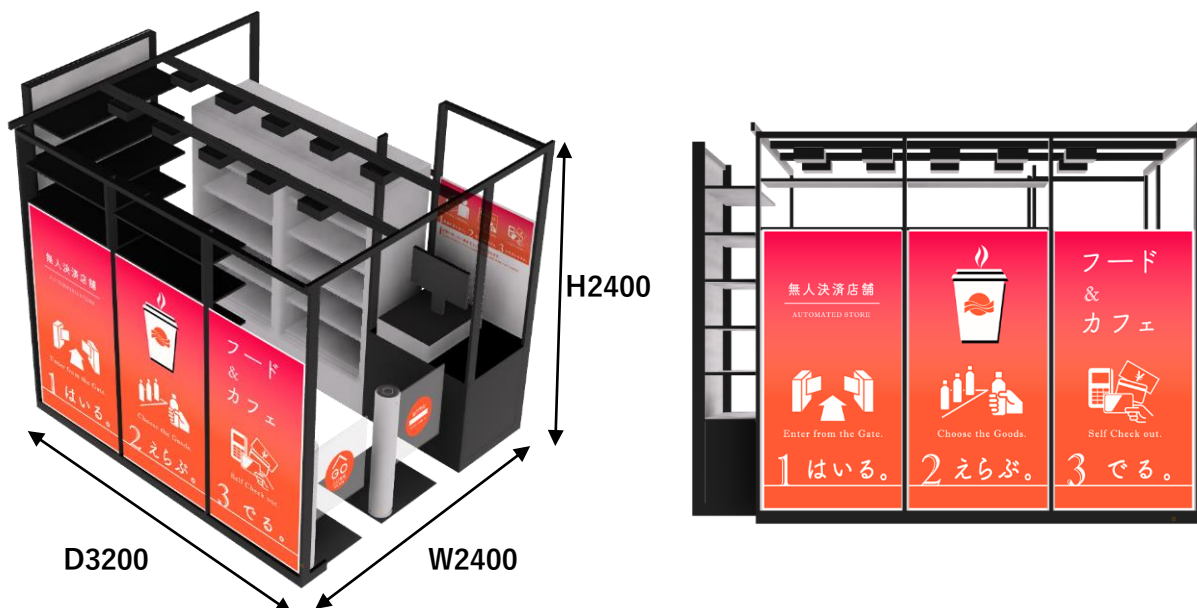

2021年9月14日

三菱商事エネルギー株式会社  
株式会社 TOUCH TO GO

わずか7㎡の極小スペースを店舗化する無人決済システム  
**「TTG-SENSE MICRO」初稼働！**  
**太陽鉬油 千葉新港 SS 店内に10月1日 OPEN**  
無人で物販機能を提供

三菱商事エネルギー株式会社（代表取締役：南浩一、以下 MCE）と株式会社 TOUCH TO GO（代表取締役：阿久津智紀、以下 TTG）は、TTG 新プロダクトである極小地向け無人決済システム「<sup>ティーティージー セン ス マイ ク ロ</sup>TTG-SENSE MICRO」の導入を開始いたします。太陽鉬油 千葉新港サービスステーション（以下 SS）内に、『フード&カフェ』コーナーとしてオープンします。

「TTG-SENSE MICRO」を活用することで、無人での店舗オペレーションを実現し、これまでドライバーから食料品などの利用ニーズがあったものの、スペースの狭さ、売上規模から出店ができなかった場所でも店舗展開を可能にします。これにより今まで、自動販売機しか置けなかったような極小地の収益化を実現します。

△店舗イメージ

## ■TTG-SENSE MICROについて

「TTG-SENSE MICRO」は、7~15㎡程度の極小地での無人決済店舗の展開を可能にする省スペース、ローコストの無人決済店舗システムです。コンビニエンスストア、お土産・雑貨店、オフィス（職域売店）等での展開に加え、病院、ガソリンスタンド、工場等の共用部・休憩室などでも事業展開を可能にし、事業者、お客さまの双方に利便性を提供できる新たなソリューションとなっています。

	TTG-SENSE MICRO
導入業態例	コンビニエンスストア、お土産・雑貨店、職域売店等
面積	7㎡~15㎡
棚数	5~10棚
アイテム数	200~500
スタッフ	無人※
売上想定	30~100千円/日
設置方法	定型仮設設備

※食物販の場合、巡回等によりHACCPに準じた衛生管理をすることが前提となります。  
※年齢確認商品、飲食店営業の場合は有人でのオペレーションが求められます。