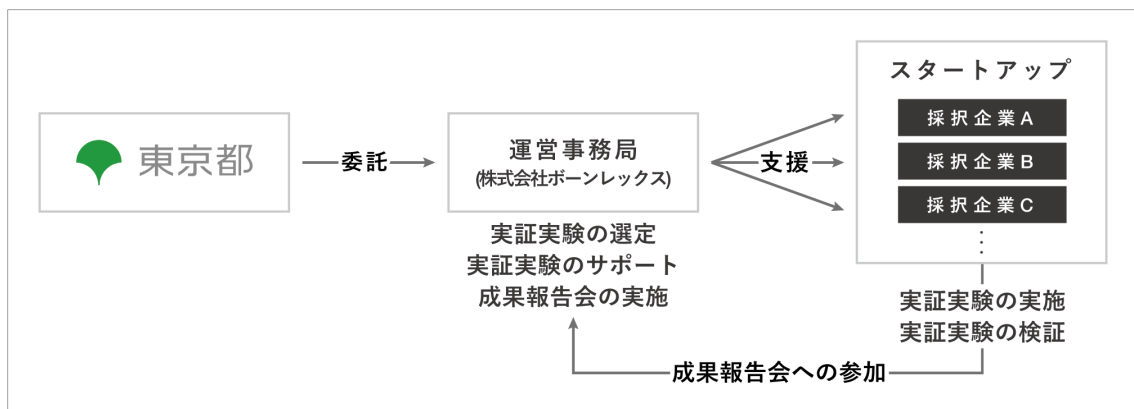

• 第2期 採択企業

書類審査・ピッチ審査を実施し、応募総数70件以上の中から第2期採択事業（5件）を決定いたしました。

<採択企業／実証するプロダクト・サービスの概要> ※五十音順

・ アシオット株式会社（三上 楊平）

既設計器のアナログメーターに後付けするOCRカメラを活用し検針作業の省人化・人件費削減を実現する、AIとカメラを組み合わせた遠隔自動検針サービス

・ ELESTYLE株式会社（盧 迪）

20種類超のキャッシュレス決済に一括対応可能とすることで、利用者の利便性向上、駐車場、駐輪場などのサービス事業者のコスト削減を実現するマルチ決済サービス「OneQR/elepay」

・ 株式会社GATARI（竹下 俊一）

宿泊客にホテル内に配置された音声をもとにストーリーを楽しむ新しい宿泊体験を提供することでホテルの集客・売上向上を目指す、Mixed Reality（複合現実）プラットフォーム「Auris」

・ 株式会社grow&partners（幸脇 啓子）

保育と習い事を組み合わせたプランを提供することで、一時保育の利用拡大を実現する、スマートフォンで使える一時保育検索・予約システム「あすいく」

・ 株式会社ピリカ（小嶋 不二夫）

ポイ捨てゴミ問題の解決に向けて、車に取り付けたスマートフォンで撮影した動画を分析・可視化し、広範囲のゴミの分布状況を計測・提供する調査サービス「タカノメ」自動車版

<第2期 今後のスケジュール（予定）>

2021年12月上旬 第1ターム実証実験開始（3か月程度）

2022年3月下旬 成果報告会（第1期・第2期合同）