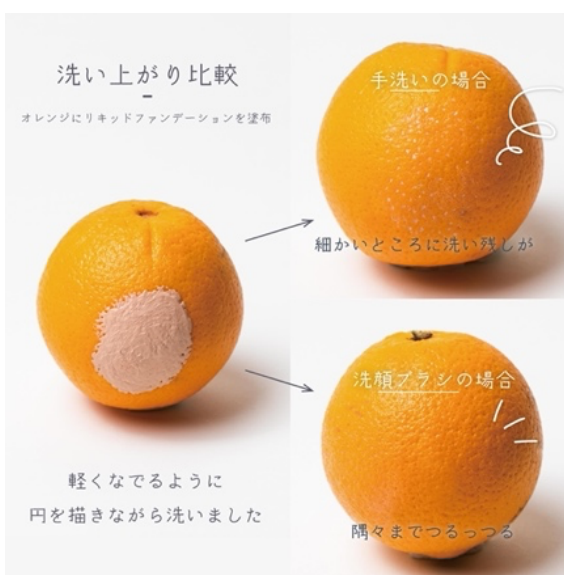

リッチホイップブラシ SHINKA

- ・価格 3,300円 (税込)
- ・仕様 本体：ABS樹脂、磁石
毛：PBT、抗菌剤
台座：ABS樹脂、磁石

過去のプレスリリース

- ・心地よさを追求して誕生した「とろける贅沢毛穴ケア」リッチホイップブラシ SHINKA が「2021 年度グッドデザイン賞」を受賞

<https://prtimes.jp/main/html/rd/p/000000007.000057928.html>