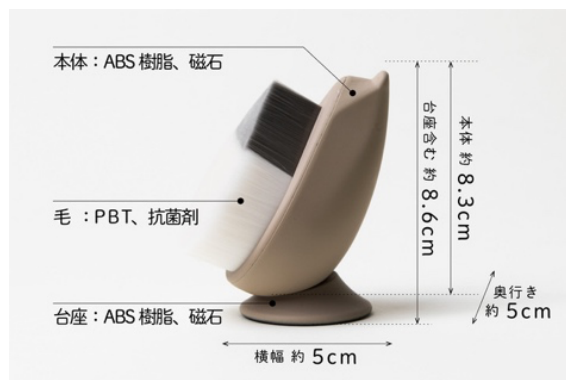

リッチホイップブラシ SHINKA

- ・価格 3,300円 (税込)
- ・仕様 本体：ABS樹脂、磁石
毛：PBT、抗菌剤
台座：ABS樹脂、磁石

過去のプレスリリース

- ・心地よさを追求して誕生した「とろける贅沢毛穴ケア」リッチホイップブラシ SHINKA が「2021 年度グッドデザイン賞」を受賞

<https://prtimes.jp/main/html/rd/p/000000007.000057928.html>