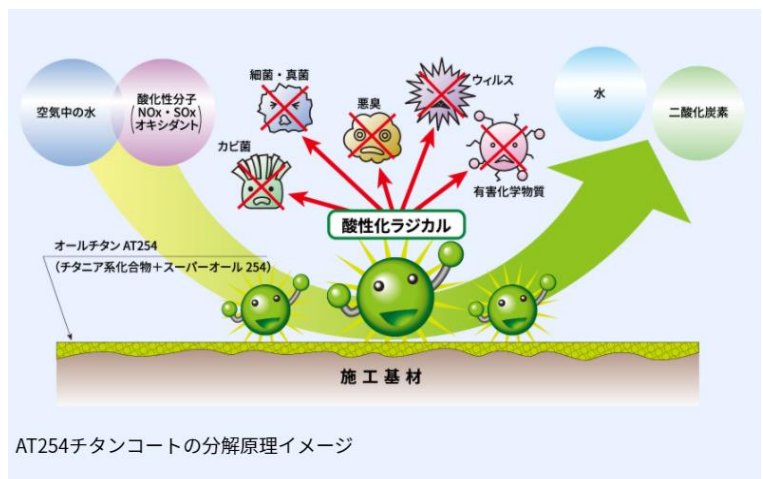

## ■『空気の王様／AT254 エアコンフィルター』・『空気の王様／AT254 コーティング』施工の様子

エアコンフィルターを取り付けている様子

コーティングを施す様子

## ■AT254 コーティングについて

AT254チタンコーティングは、空気中の水分と酸素に反応することで、健康を害する“有害化学物質”を分解します。空気と接することで触媒効果があるので、住まいの場所や昼夜を問わず、どこでもいつでも効果を発揮します。また、AT254 チタンコートの効果で、高い“防カビ・抗菌”の特性を発揮します。ホルムアルデヒド放出量が基準値以下であることを証明する国土交通省第 13 号「F☆☆☆☆(フォースター)」承認・認定を取得しています。