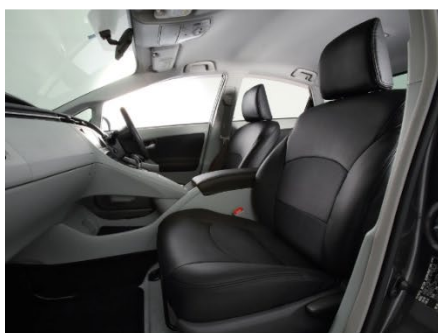

内装設定色

ブラック

ダークブラウン

キャメル

ブラウン

ベージュ

グレー

※ ボディカラーおよび内装色は撮影の条件や、ご覧になる画面によって実際の色とは異なって見えることがあります。