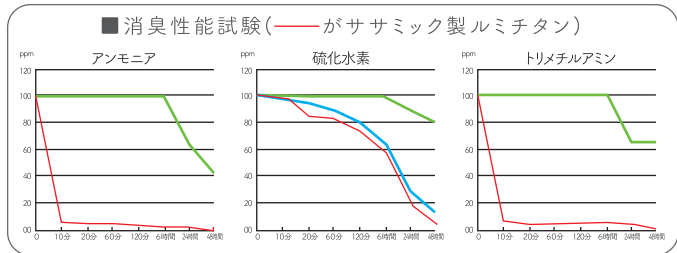

アンチウイルスオプションならウイルス対策も!

抗ウイルスの効果を付与できないかとのご要望から、ササミック様の光触媒塗料「ルミチタンNAG」で表面をコーティングしたアンチウイルスオプションを新たにラインナップに加えました。この「ルミチタンNAG」は少ない紫外線量(2μW/cm²)で消臭・除菌・ウイルス駆除・防カビなどの光触媒性能を発揮します。その成分である二酸化チタンは人体・ペットなどにも安全なもので安心してご使用でき、塗膜がある限りは光を利用してその性能を発揮し続けます。なお、オプションとなりますので、ご注文の際に「アンチウイルスオプション」とご指定ください。

※ルミチタンNAGは塗装膜がセムクリアなため、特に濃色系の製品は少し白い膜を張った様な仕上がりになります。予めご了承ください。
※ルミチタンNAGの性能や効果、試験データなどはササミック様ホームページよりご覧ください。 <https://sasamic.com>