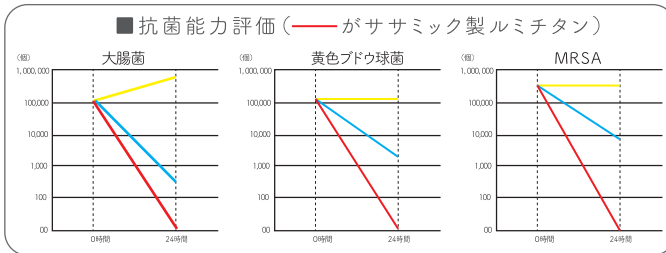

アンチウイルスオプションならウイルス対策も!

抗ウイルスの効果を付与できないかとのご要望から、ササミック様の光触媒塗料「ルミチタンNAG」で表面をコーティングしたアンチウイルスオプションを新たにラインナップに加えました。この「ルミチタンNAG」は少ない紫外線量(2μW/cm²)で消臭・除菌・ウイルス駆除・防カビなどの光触媒性能を発揮します。その成分である二酸化チタンは人体・ペットなどにも安全なもので安心してご使用でき、塗膜がある限りは光を利用してその性能を発揮し続けます。なお、オプションとなりますので、ご注文の際に「アンチウイルスオプション」とご指定ください。

※ルミチタンNAGは塗装膜がセムクリアなため、特に濃色系の製品は少し白い膜を張った様な仕上がりになります。予めご了承ください。
※ルミチタンNAGの性能や効果、試験データなどはササミック様ホームページよりご覧ください。 <https://sasamic.com>