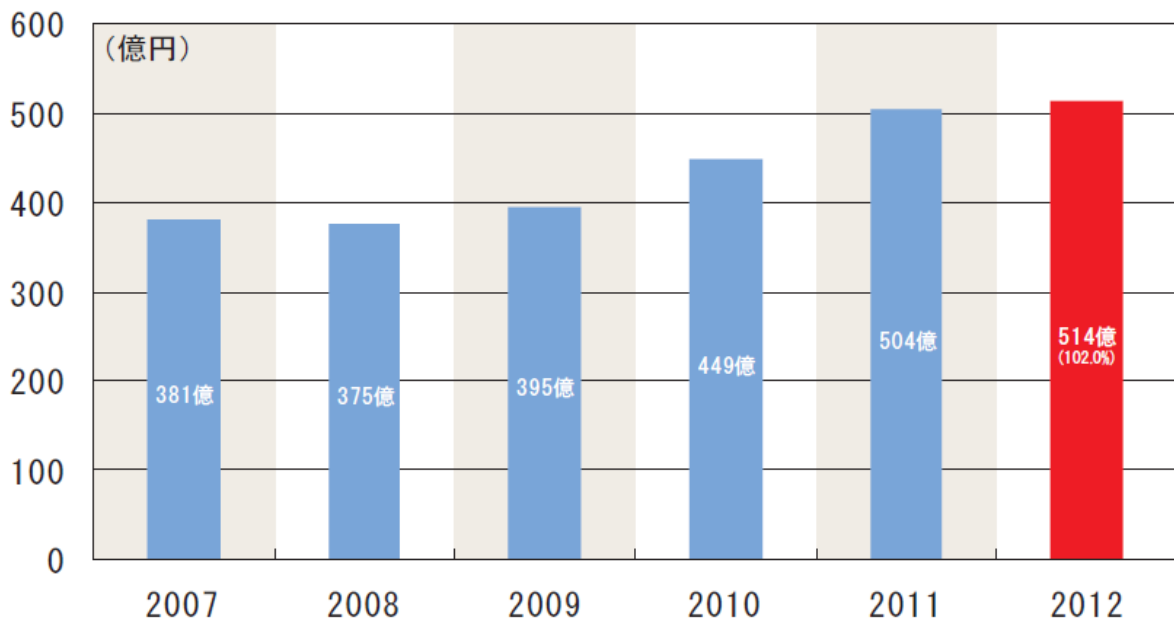

■ 年度別売上(2007～2012年度)

たまプラーザ テラス