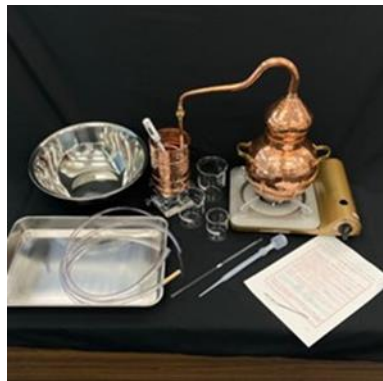

- プランクトンの採集と顕微鏡観察キット
- 季節の植物を使ったアロマウォーターづくりキット
- チョウの採集と標本づくりキット

- ・化石・鉱物採集キット
- ・魚捕りと観察キット 他

※貸し出しはホームページ「エコロシーガ」からの予約が別途必要となります。  
近鉄百貨店草津店では貸出をしておりません。

・展示品（一部）

アロマウォーター作りセット

チヨウの採集と標本作りセット

化石・鉱物採集セット

5. ワークショップ