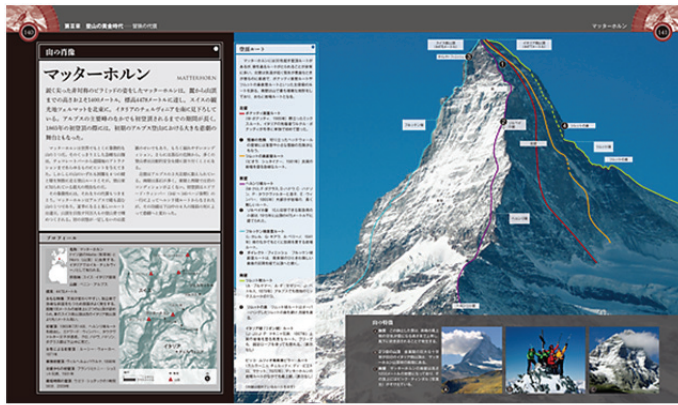

本書は、氷河時代から現代までの人と山の歴史を6章に分け、各時代を代表する登山家たちの実像に迫る内容で、英国山岳会・英国王立地理学協会所蔵の貴重な視覚素材を大判・カラーでふんだんに使用して、壮大な登山史のドラマを描き出します。

取り上げた登山家は、氷河時代の「アイスマン」からアルプス、ヒマラヤの黄金時代の名登山家、そして、極限に挑む現代クライマーまで、時代を象徴する登山家97項・130人以上の主要な登山記録や人生の軌跡を詳述。日本人は、空海、榎有恒、そして先鋭クライマー集団「ギリギリボーイズ」が登場します。関連人物や歴史に埋もれた真の姿に迫るエピソードも豊富で、登山史に興味を持たれる方にもぜひ一読をおすすめします。

また、登山史概説とグラフィック年表、主要山岳6山、41の名ルートと登山史解説、さらに「山の生活」、「登山用具の革新」、「山の体験」などテーマ別の登山史によって、登山の世界を多角的に描き出しているのも本書の特徴です。

新たな登山ブームと言われる昨今ですが、山の楽しみは、単に山に登るだけではなく、知識を深め、さまざまな山や人に学び、感動をともにすることでもあります。美しい写真と感動的なエピソードを楽しみながら、山を深く広く知るための第一歩として、ぜひ書棚に備えていただきたい一冊です。

#### [内容]

第Ⅰ章 初期の登山者：アイスマン「エッツィ」、ハンニバル、空海、ペトラルカほか

第Ⅱ章 科学と芸術のための登山：ド・ソシュール、ターナー、ラスキンほか

第Ⅲ章 登山の黄金時代：アルマー、ティンダル、ウィンパー、ママリーほか

第Ⅳ章 アルプスを越えて：コンウェイ、アブルツィ公、榎有恒ほか

第Ⅴ章 巨峰の征服：ヤングハズバンド、マロリー、メルクル、ティルマンとシプトン、エルゾグとラシュナル、ブール、ディームベルガー、ヒラリー、クジーとトレイほか

第Ⅵ章 極限を求めて：コミチ、カシン、ボナッティ、ボニントン、シュイナード、メスナー、ククチカ、ワンダ・ルトキェヴィッチ、クルティカ、マッキンタイア、ロレタン、ファウラー、ハウス、ギリギリボーイズほか（全97項、130人以上を収録）

●山の肖像 モン・ブラン、マッターホルン、エヴェレストなど6山／●山の生活 プエブロ族、パンディット、シェルパなど6項／●登山用具の革新 ロープ、ピッケル、クランポン、地図など6項／●山の体験 詩、写真、映画、ベストセラーなど5項