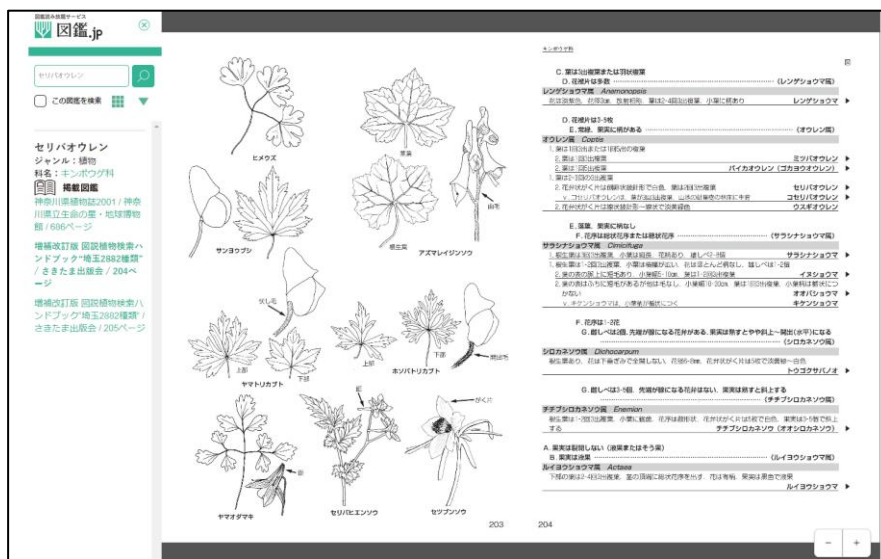

2882 種類の植物を APG 分類の検索表で解説
『図説植物検索ハンドブック“埼玉 2882 種類”』が追加
生物専門図鑑の読み放題サイト「図鑑.jp」

インプレスグループで山岳・自然分野のメディア事業を手がける株式会社山と溪谷社（所在地：東京都千代田区、代表取締役社長：川崎深雪）は、生物図鑑読み放題サイト「図鑑.jp」の植物コースに『図説植物検索ハンドブック“埼玉 2882 種類”』（さきたま出版会）を追加しました。

■[増補改訂版]フィールドで使える 図説植物検索ハンドブック
【埼玉 2882 種類】

2016年に改定1版が出版された本書籍は、野外で植物を識別するために特化したもので、全編が「検索表」と線画の「植物図」で構成されています。コンパクトに持ち運べるサイズで、野草、樹木を含めて網羅性が高く、植物愛好家に高い支持を得ています。

①2882 種類の植物の検索表と図

最新の分類体系 (APG 分類) に基づき維管束植物の特徴を検索表とともに図示。網羅性の高い情報量で、「埼玉県」の図鑑ではあるものの、関東圏はもちろん、全国の植物観察で参考となります。

②逸出種・栽培種にも対応

「埼玉県内に生育するすべての植物を対象」とうたっているように、野生植物・帰化植物を対象とした図鑑には掲載されていない栽培植物（植栽・園芸種等）、逸出植物（国内に分布する栽培植物の野生化）にも多く対応。

「アイスランドポピー」「ヒメイワダレソウ」など、これまでの図鑑.jp 掲載図鑑 19 冊には掲載されていなかった植物の情報が掲載されています。

③落葉樹冬芽の検索表

末尾には 200 以上の落葉樹冬芽に関する検索表と写真を掲載。冬季の植物観察にも対応できます。

▲図鑑.jp 上での検索表と図の表示

(*)検索表＝生物の種を同定（種の決定）する際使用するもので、チャート式に種を絞り込んでいく表。特に種数の多い植物の正確な同定に使用され、研究者はもとより上級者や環境アセスメント会社などのプロにとっては必須のものです。中級者も積極的に検索表を使うことで、「分類」を学ぶことができます。

【さきたま出版会】 <http://sakitama-s.com/>

1974年創業。埼玉県という地域社会をベースとして、歴史、文化、風土を紹介する解説書、研究書からガイド本、児童書まで出版しています