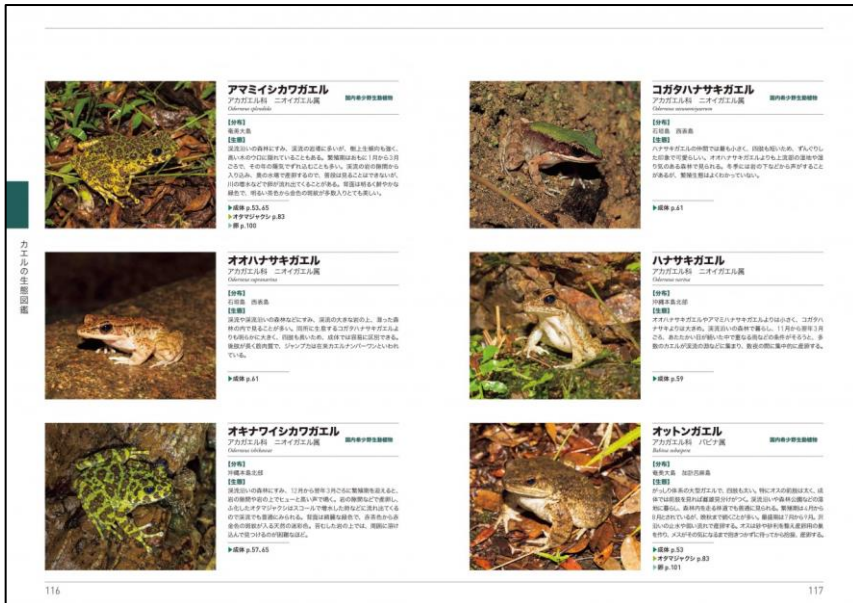

【商品詳細】

書名：くらべてわかるカエル

著者：松橋利光

定価：1760 円(本体 1600 円+税 10%)

発売日：2021 年 7 月 12 日

仕様：4C・B5 判

ページ数：128 ページ

<https://www.yamakei.co.jp/products/2817063500.html>

【くらべてわかる図鑑】

「くらべてわかる」シリーズは、似たもの同士をくらべる事で見分けをサポートする図鑑です。見開きに似ている種類を並べ、違いを引き出し線でわかりやすく解説。どこに注目すると見分けられるかが一目でわかります。現在、野鳥、淡水魚、きのこ、木の葉っぱ、哺乳類、昆虫、甲虫、シダ、カエルの 9 冊が好評発売中です。