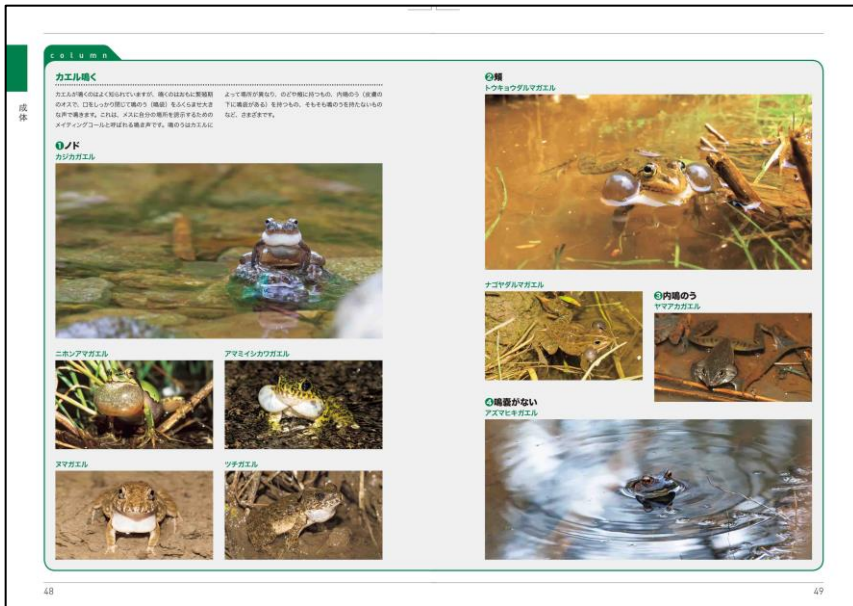

【商品詳細】

書名：くらべてわかるカエル

著者：松橋利光

定価：1760 円(本体 1600 円+税 10%)

発売日：2021 年 7 月 12 日

仕様：4C・B5 判

ページ数：128 ページ

<https://www.yamakei.co.jp/products/2817063500.html>

【くらべてわかる図鑑】

「くらべてわかる」シリーズは、似たもの同士をくらべる事で見分けをサポートする図鑑です。見開きに似ている種類を並べ、違いを引き出し線でわかりやすく解説。どこに注目すると見分けられるかが一目でわかります。現在、野鳥、淡水魚、きのこ、木の葉っぱ、哺乳類、昆虫、甲虫、シダ、カエルの 9 冊が好評発売中です。