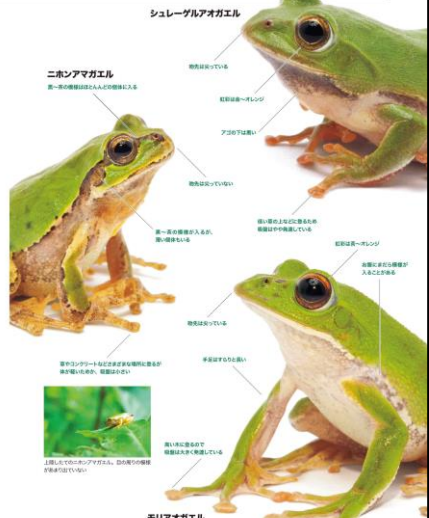

緑色のカエル アオガエルと アマガエルの仲間

成体