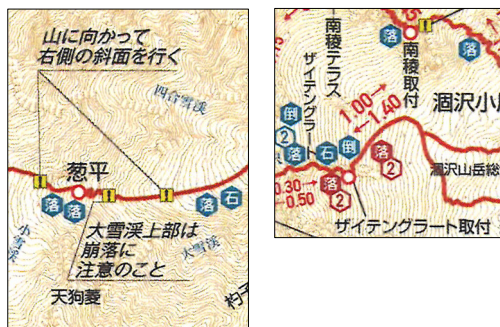

●山岳遭難ポイントについて

これまで「ヤマタイムマップ」では、長野県の協力により北アルプスエリアにおける山岳遭難地点を地図上に明記してきました。この情報を、7月1日から販売をするものに関して、最新の平成27年度の山岳遭難ポイントに更新しました。

北アルプスでは、平成27年度は323件の遭難事故が発生し、合わせて354人の登山者が遭難しています。北アルプスのどこで、どのような遭難事故が発生しているかを、登山地図上で認識できることは遭難防止の一助になると考えています。

また、7月1日から長野県の登山計画書提出義務化の施行に伴って、それらへの情報アクセスや登山届提出システム「Compass」（公益社団法人日本山岳ガイド協会）へのQRコードを含んだリンクバナーも配置し、登山届提出の促進にも貢献します。

山岳遭難ポイント情報が更新された地図は以下の通りです。

- | | | |
|-----------|-------|-----------|
| ヤマタイムマップ① | 北アルプス | 槍ヶ岳・穂高岳 |
| ヤマタイムマップ② | 北アルプス | 白馬岳 |
| ヤマタイムマップ③ | 北アルプス | 唐松岳・五竜岳 |
| ヤマタイムマップ④ | 北アルプス | 鹿島槍ヶ岳・爺ヶ岳 |
| ヤマタイムマップ⑤ | 北アルプス | 燕岳・餓鬼岳 |
| ヤマタイムマップ⑥ | 北アルプス | 常念岳・蝶ヶ岳 |

ヤマタイムマップの見本

山岳遭難地点は、「転落・滑落」「転倒」「落石」の3種類を、負傷（青色）と死亡（赤色）に分けて具体的に表示。

●コンビニ専用登山地図「ヤマタイムマップ」について

登山と自然の専門メディア社、山と溪谷社の定番登山ガイドブック「アルペンガイド」シリーズの地図情報と、登山情報ポータルサイト「ヤマケイオンライン」(<http://www.yamakei-online.com/>)で好評公開中の登山地図&計画マネージャ「ヤマタイム」の情報を、コンビニで手軽に手に入れることができるまったく新しい登山地図です。