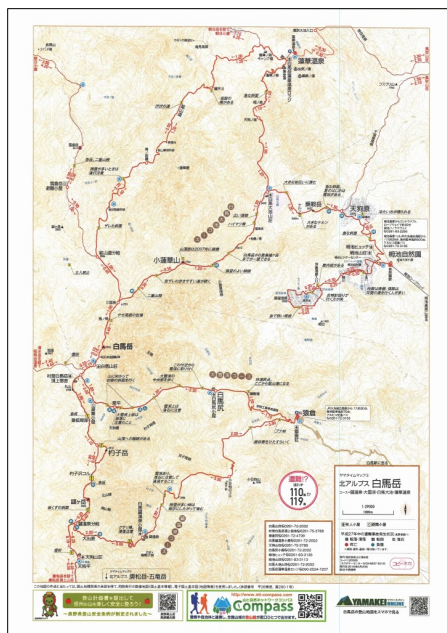

●山岳遭難ポイントについて

これまで「ヤマタイムマップ」では、長野県の協力により北アルプスエリアにおける山岳遭難地点を地図上に明記してきました。この情報を、7月1日から販売をするものに関して、最新の平成27年度の山岳遭難ポイントに更新しました。

北アルプスでは、平成27年度は323件の遭難事故が発生し、合わせて354人の登山者が遭難しています。北アルプスのどこで、どのような遭難事故が発生しているかを、登山地図上で認識できることは遭難防止の一助になると考えています。

また、7月1日から長野県の登山計画書提出義務化の施行に伴って、それらへの情報アクセスや登山届提出システム「Compass」（公益社団法人日本山岳ガイド協会）へのQRコードを含んだリンクバナーも配置し、登山届提出の促進にも貢献します。

山岳遭難ポイント情報が更新された地図は以下の通りです。

- | | | |
|-----------|-------|-----------|
| ヤマタイムマップ① | 北アルプス | 槍ヶ岳・穂高岳 |
| ヤマタイムマップ② | 北アルプス | 白馬岳 |
| ヤマタイムマップ③ | 北アルプス | 唐松岳・五竜岳 |
| ヤマタイムマップ④ | 北アルプス | 鹿島槍ヶ岳・爺ヶ岳 |
| ヤマタイムマップ⑤ | 北アルプス | 燕岳・餓鬼岳 |
| ヤマタイムマップ⑥ | 北アルプス | 常念岳・蝶ヶ岳 |

ヤマタイムマップの見本

山岳遭難地点は、「転落・滑落」「転倒」「落石」の3種類を、負傷（青色）と死亡（赤色）に分けて具体的に表示。

●コンビニ専用登山地図「ヤマタイムマップ」について

登山と自然の専門メディア社、山と溪谷社の定番登山ガイドブック「アルペンガイド」シリーズの地図情報と、登山情報ポータルサイト「ヤマケイオンライン」(<http://www.yamakei-online.com/>)で好評公開中の登山地図&計画マネージャ「ヤマタイム」の情報を、コンビニで手軽に手に入れることができるまったく新しい登山地図です。

●コンビニ専用登山地図「ヤマタイムマップ」の特徴

- 特徴① ファミリーマート、セブンイレブン*のマルチコピー機で手軽に出力・購入できる。
 - 特徴② A3サイズで、登る山のコースをコンパクトに表示。
 - 特徴③ レーザープリンタで、にじみもなく精細な地図再現。
 - 特徴④ 登山口へのアプローチ情報や山小屋の連絡先も掲載。
 - 特徴⑤ 岩稜帯を含むような中級者以上のコースに関しては、地図上で明確な注意喚起を行い、初心者が入らないように配慮。
 - 特徴⑥ 人気の北アルプス、八ヶ岳を中心に、首都圏の高尾山や奥多摩、丹沢など 21 点。
- *一部取扱いのない店舗があります。