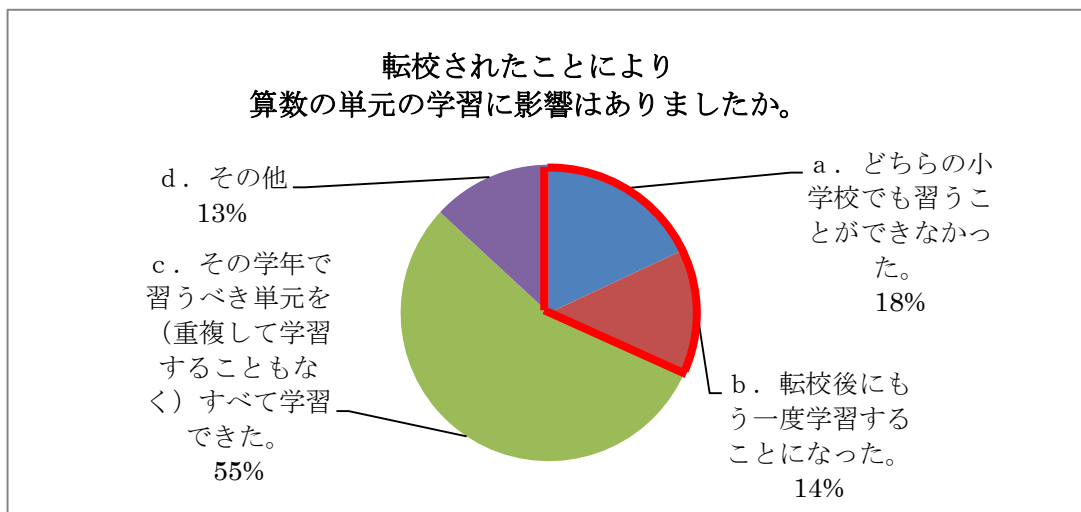

転校すると勉強が大変・・・！？ 小学生の3人に1人が“転校により学習に影響が出た”と回答。 ～小学館 ドラゼミ意識調査アンケート結果～

通信添削学習サービスの「ドラゼミ」を運営する、株式会社小学館集英社プロダクション(本社：東京都千代田区、代表取締役社長：紀伊 高明)は、ドラゼミの受講者の中で過去に転校経験のあるお子さんがいるご家庭に対し、意識調査アンケートを行いました。

調査は、2012年5月1日～5月31日に、「ドラゼミ」を受講しているお子さんのうち、転校経験のある305人を対象に実施。インターネットによる保護者を通じたアンケートで回答を得ました。

学習進度が変わることで、3人に1人のお子さんが“学習に影響が出た”。

今回のアンケートは転校により学習環境にどのような影響が出ているかを調査したものです。

転校により小学校が変わることで学習面ではどのような変化があるのか、小学一年生～小学六年生まで共通して履修する教科、「国語」「算数」の学習について尋ねました。

国語では「漢字」について、算数はその学年で必修の「単元」について、転校の前後で影響なく学習できたかを調査した結果、国語・算数共に「3人に1人」のお子さんが学習に何らかの影響が出ていることが分かりました。