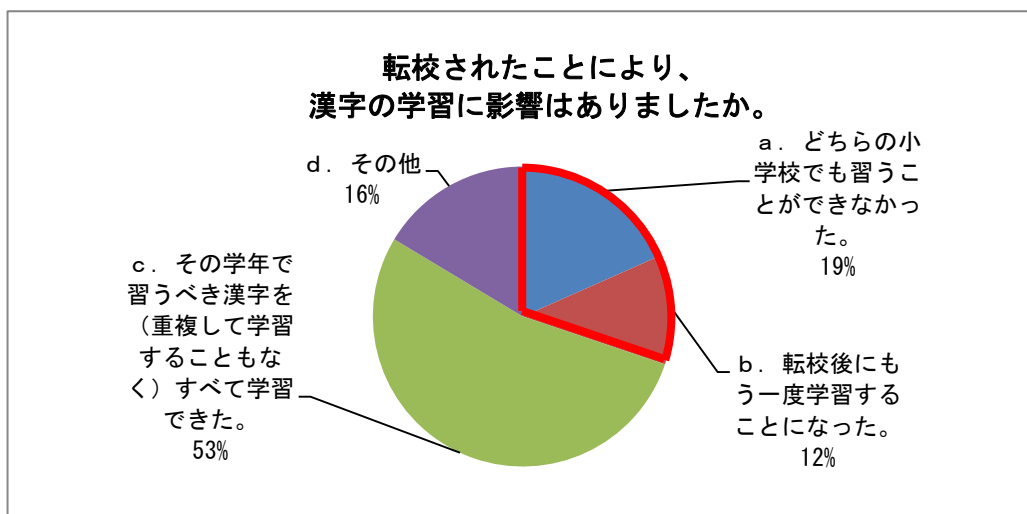

転校すると勉強が大変・・・！？ 小学生の3人に1人が“転校により学習に影響が出た”と回答。 ～小学館 ドラゼミ意識調査アンケート結果～

通信添削学習サービスの「ドラゼミ」を運営する、株式会社小学館集英社プロダクション(本社：東京都千代田区、代表取締役社長：紀伊 高明)は、ドラゼミの受講者の中で過去に転校経験のあるお子さんがいるご家庭に対し、意識調査アンケートを行いました。

調査は、2012年5月1日～5月31日に、「ドラゼミ」を受講しているお子さんのうち、転校経験のある305人を対象に実施。インターネットによる保護者を通じたアンケートで回答を得ました。

学習進度が変わることで、3人に1人のお子さんが“学習に影響が出た”。

今回のアンケートは転校により学習環境にどのような影響が出ているかを調査したものです。

転校により小学校が変わることで学習面ではどのような変化があるのか、小学一年生～小学六年生まで共通して履修する教科、「国語」「算数」の学習について尋ねました。

国語では「漢字」について、算数はその学年で必修の「単元」について、転校の前後で影響なく学習できたかを調査した結果、国語・算数共に「3人に1人」のお子さんが学習に何らかの影響が出ていることが分かりました。