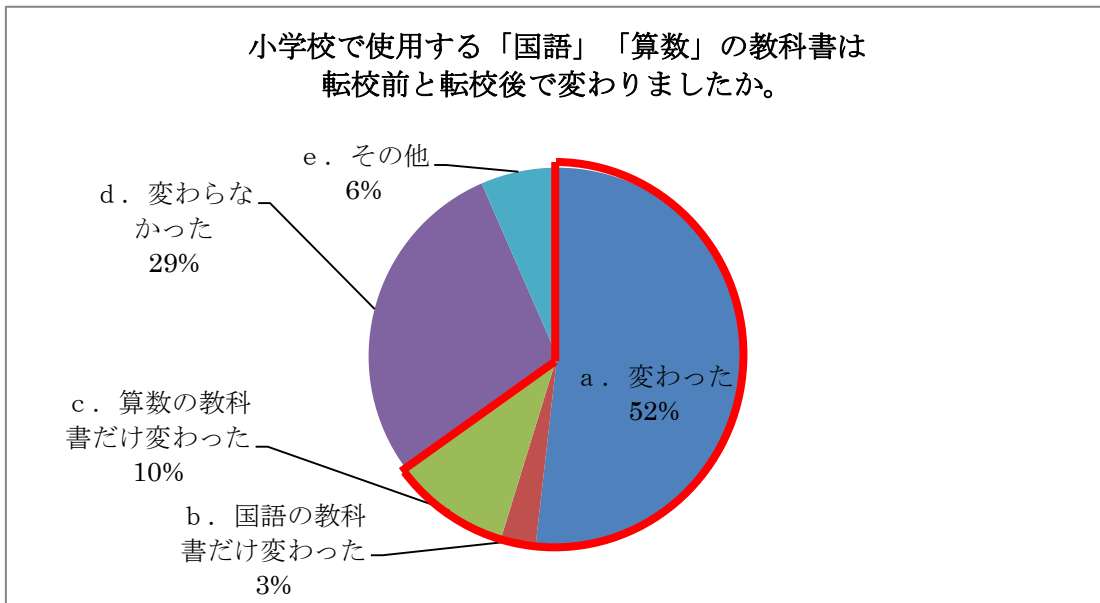

「国語」「算数」の2教科について、転校前後で教科書が変わったかを尋ねたところ、全体の【65%】の方が「教科書が変わった」と回答しました。

小学校ごとに採用する教科書が異なるため、転校の前後で教科書が同じになる可能性は50%以下であることが分かります。

自由記述の回答部分では「音楽以外のすべての教科書が変わって大変だった」というお子さんも。反対に年度の節目で転校をされた方は「教科書が変わっても学年の節目だから学習に影響は出なかった」という声も多数ありました。

今回の調査で、「転校」はお子さんにとって生活面だけではなく、学習面でも大きな変化が生まれる可能性が高いことが分かりました。

今回のアンケート結果より、転校の際に起こる学習への影響を和らげるには、“小学校の教科書の変化に左右されない、どのような学習環境にも対応できる学力”を築くことが重要であるといえます。