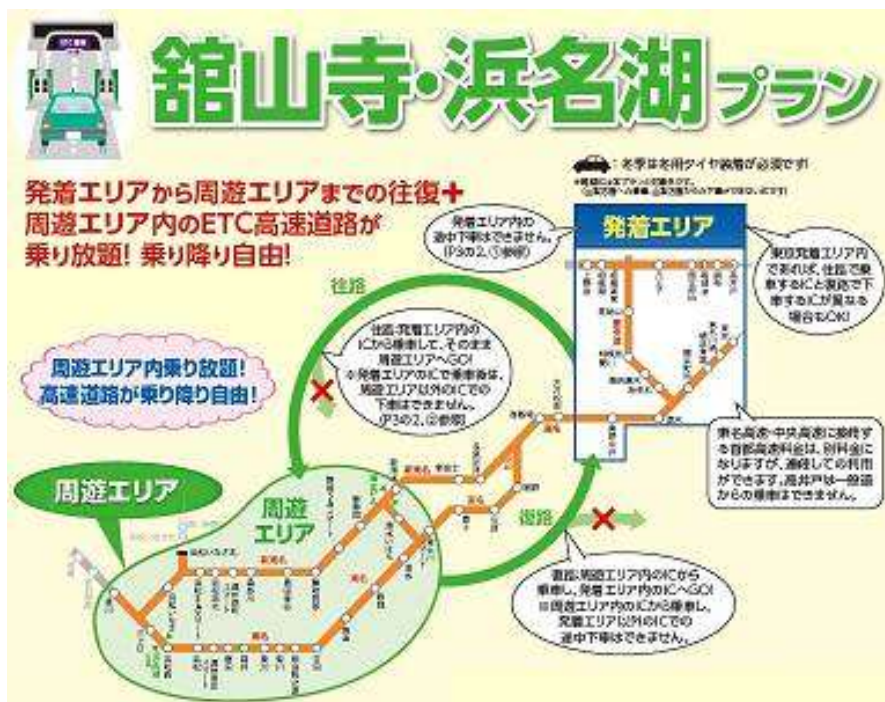

##### ◆ 方面：東京発着と名古屋発着で 3 方面

館山寺浜名湖方面 / 富士・河口湖方面 / 南信州方面

（東京発着は諏訪・松本・安曇野、名古屋発着は諏訪・松本・安曇野・昼神・木曽路）

##### ◆ 旅行代金に含まれるもの：

宿泊 1 泊 2 日 + ETC 高速料金 ※ 1 室につき 1 台分の ETC 高速料金となります。

< 発着エリアから旅行目的地である周遊エリアまでの往復 + 周遊エリア内の高速道路が乗り放題！ >

##### ◆ 販売箇所：首都圏・関東・中部の JTB 各店舗、コールセンター、JTB ホームページ

<コース一例> 館山寺・浜名湖プラン 東京発着エリアの例

- ◆ 出発日：2014年10月15日（水）
- ◆ 宿泊：館山寺サゴロイヤルホテル、和室利用、1泊2食付、
- ◆ 旅行代金：おとなおひとり様 高速代金込 15,300円（2名様1室利用・普通車1台分）

乗車IC		観光箇所	ETC料金(単位:円)		
乗車IC	下車IC		通常料金	休日最大3割引	
1 目	東京	静岡	●久能山東照宮 ●日本平ロープウェイ ●日本平動物園	4,220円	3,260円
	静岡	浜松西	●うなぎパイファクトリー ●館山寺温泉宿泊	2,250円	1,580円
	浜松西	豊川	●豊川稲荷・門前町	920円	640円
2 目	豊川	浜松いなさ	●電ヶ岩洞	800円	560円
	浜松いなさ	森掛川	●小京都森町	940円	660円
	森掛川	東京		5,070円	3,840円
上記モデルコースの高速代金合計			14,200円	10,540円	