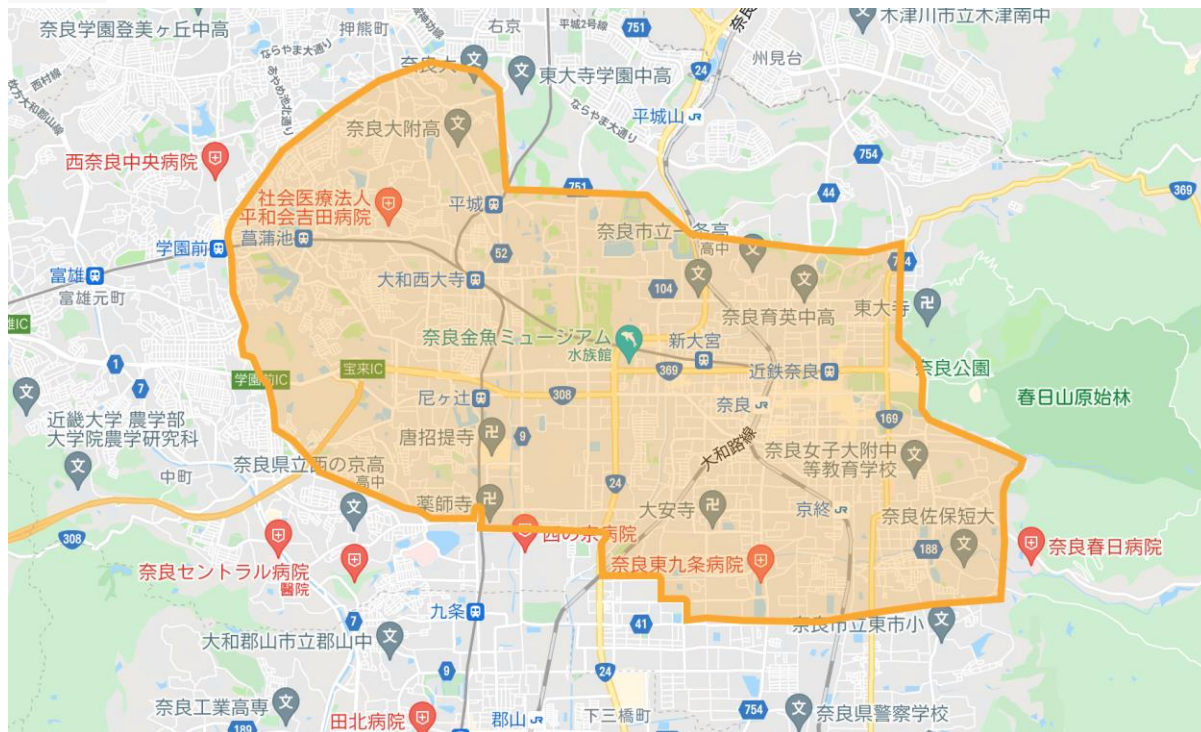

「DiDi Food」は奈良でも引き続き皆様に愛されるメニューを取り揃え、さらに地域に根差した取り組みを通じて、奈良No.1のデリバリーサービスを目指します。

※「DiDi Food」のアプリの他、ウェブブラウザ (<https://www.didi-food.com/ja-JP/food/>) からの注文も可能となりました。

奈良県のサービス提供エリア

奈良市*

*一部を除く

※上記エリア内であっても、山間部や離島などではご利用いただけない場合がございます。また、店舗の営業状況などにより、ご注文いただけない場合もございますので、ご了承ください。

※詳細なエリアはアプリにてご確認ください。

※新型コロナウイルス感染状況次第でサービスエリアや開始時期を変更することがございます。

▼奈良サービス開始記念キャンペーン▼

奈良でのサービス開始を記念して、様々なキャンペーンを開催中！

「奈良エリア新規登録最大5,000円分新規ユーザークーポンをプレゼント」

内容：期間中、「DiDi Food」に新規登録したユーザーに最大5,000円分のクーポンをプレゼントいたします。

期間：2021年12月1日（水）～終了時期未定

※詳細条件はアプリもしくは公式Webページをご確認ください。

※本クーポンは奈良でのサービス開始後、アプリ/Webサイトにログインすると自動付与されます。

※他の地域で新規クーポンを獲得済みの場合、新規ユーザーであっても本キャンペーン対象外になります。

「お友達紹介キャンペーン」