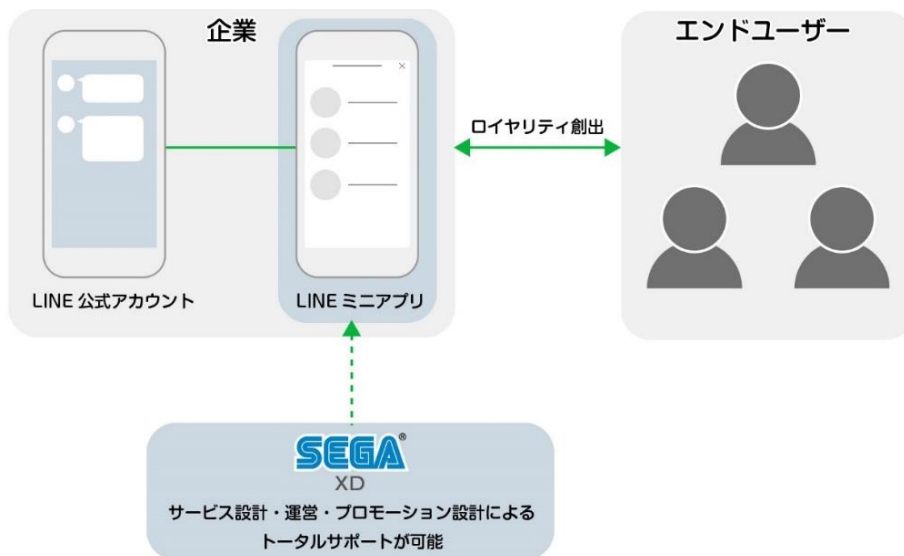

空き状況確認・
予約サービス

モバイルオーダー
サービス

会員証発行・
クーポンサービス

提供サービス例

◆ LINE ミニアプリとは

LINE ミニアプリは、「LINE」アプリ上で企業の自社サービスを提供可能にするウェブアプリケーションです。

企業が抱える顧客のスマートフォンに LINE アプリが入っていれば、「アプリダウンロードや煩雑な会員登録が不要」「LINE アプリ内外からクイックな起動」「重要なお知らせを LINE のトークで確実に通知」など、LINE ミニアプリならではの特長で“快適なサービス体験”をユーザーに提供できます。