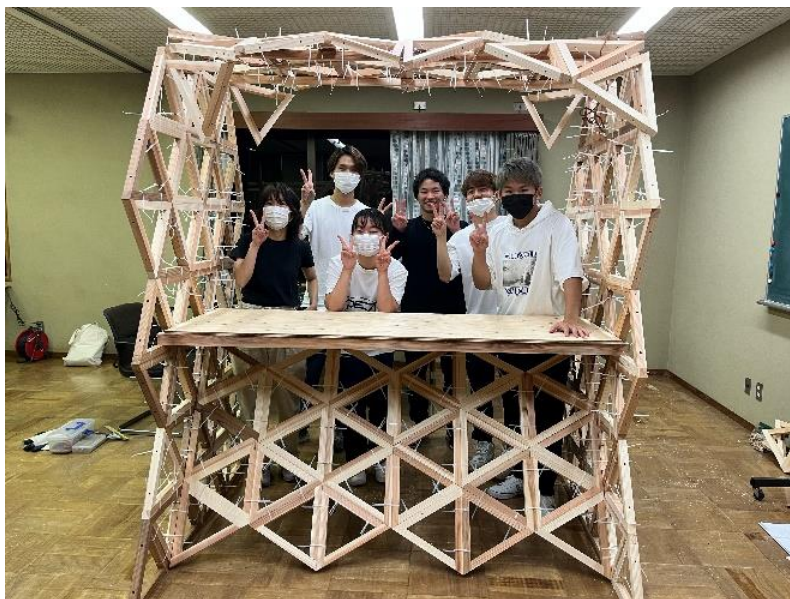

～立命館大の学生と地域活性化をめざす共同プロジェクト～

滋賀県産の木材を使用した組み立て式屋台を制作

8月27日（土）開催の「ナイトマーケット・混沌夜食市」

@びわこ文化公園に初登場！

滋賀県は、立命館大学と共同で地域活性化プロジェクトを推進しておりますが、滋賀県産の木材を使用して組み立て式屋台を制作し、2022年8月27日（土）、びわこ文化公園（大津市瀬田）にて開催されるマルシェ「ナイトマーケット・混沌夜食市」で初登場します。

オリジナルの組み立て式屋台は、立命館大学びわこ・くさつキャンパス（滋賀県）の学生20名を3班に分け、各班で自ら考案し、設計・制作したもので、制作した3基の屋台の木材は全て滋賀県産を使用しました。制作にあたっては、滋賀県で活躍している建築家やアーティスト、木材関連事業者の方にご協力いただきました。

制作した屋台がデビューする「ナイトマーケット」は、縁日の定番フードだけでなく多文化な食事が楽しめる屋台等が出店されるほか、キッズブースにはヨーヨー釣り、スーパーボールすくいも登場する予定です。

滋賀県では今後も大学生が学外で活躍できる機会を積極的につくり、学びの場を提供していきます。

滋賀県産木材を使用した組み立て式屋台（タイプA）

<組み立て式屋台概要>

【制作】立命館大学びわこ・くさつキャンパスの学生 20 名（3 班）

【期間】2022 年 7 月 1 日（金）～8 月 5 日（金）

【協力】

- ・ Continental Breakfast & Coffee、代表者：酒井あずさ

URL：https://www.instagram.com/continental_2021/

- タイプ C

クロス (X) をデザインの核とした屋台です。クロスがあることで上下に空間ができ出店者が自由に活用できます。また、奥行きのある屋台で包み込まれるような空間がそこにはあり、お客様への接客向上に一役買います。

組み立て式屋台（タイプ B）

組み立て式屋台（タイプ C）

<マルシェ・ナイトマーケット概要>

【名 称】 The ナイトマーケット・混沌夜市 https://www.instagram.com/nops_2022/