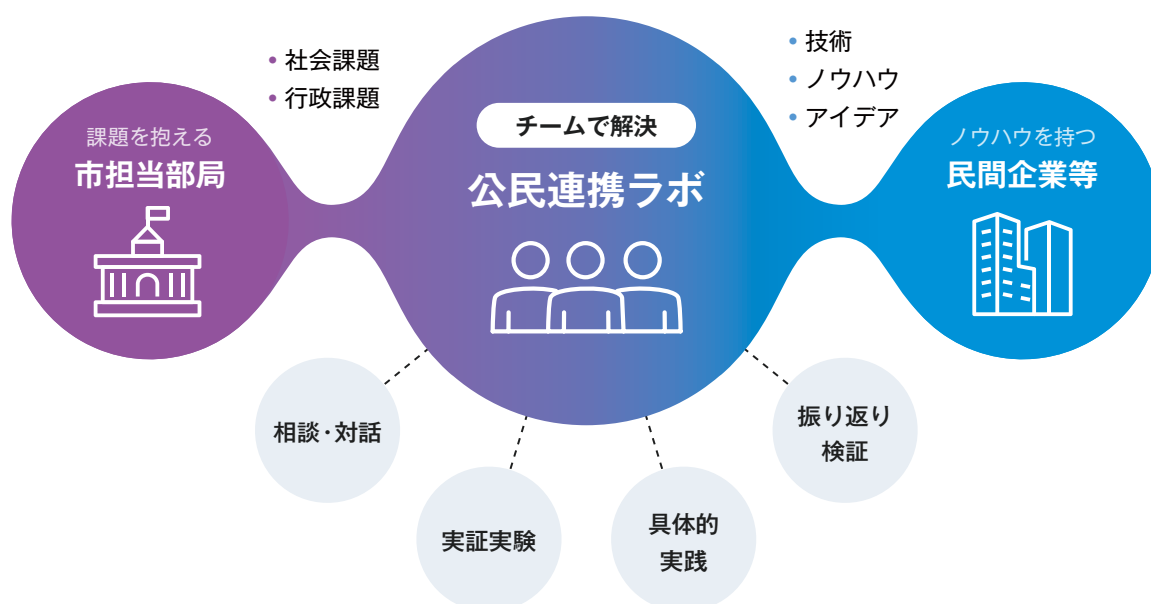

KYOTO CITY OPEN LABO

課題を抱える京都市と、技術・ノウハウを持った民間企業等をマッチングし、様々な行政課題その他の社会課題（以下「行政課題等」といいます。）と一緒に解決しませんか？市の担当部局、民間企業等とともにプロジェクトチーム「公民連携ラボ」を結成、課題共有や調査、実証実験を含むプロセスをサポートし、課題解決に取り組みます。

About us

KYOTO CITY OPEN LABO とは？

「KYOTO CITY OPEN LABO」とは、本市が行政課題等を提示し、課題に対する民間企業等からの提案を受け付け、公民連携により課題解決に取り組む仕組みです。

困難さが増す周辺環境

人口減少や地球温暖化、新型コロナウイルス感染症の拡大、激甚化する災害等、本市を取り巻く環境は厳しくなっています。とりわけ、新型コロナウイルス感染症の拡大は本市の経済活動にも大きな影響を与え、本市財政は危機的な状態にあります。このような厳しい中であっても、京都の未来のために、行政課題等を解決していく必要があります。

「KYOTO CITY OPEN LABO」は、市役所の各部署から行政課題等を提示し、民間企業等から課題の解決に資する技術やノウハウ、アイデアなどを募集したうえで、課題提示部署と民間企業等と一緒に、実証実験や具体的実践等により課題解決に取り組めます。

※行政課題：市役所の各所管部署が社会課題として認識しているもののうち、政策上のもの又は行政運営上のもので、市役所が単独で取り組むにはノウハウの不足や費用の増大が懸念されるもの。