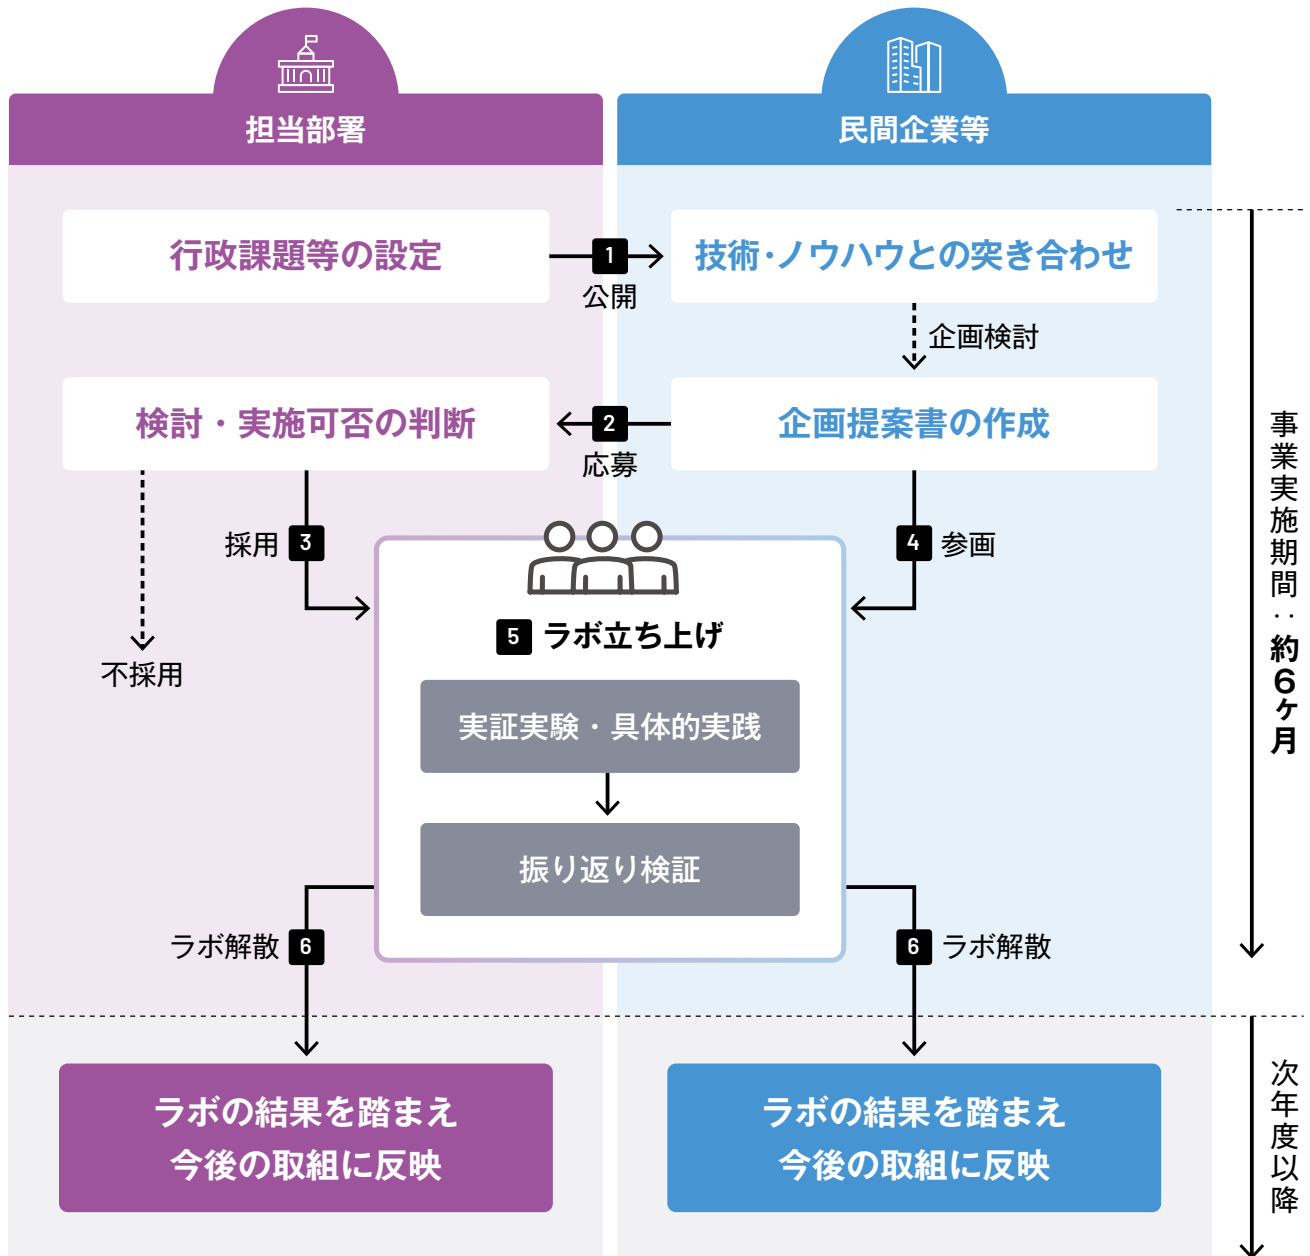

「KYOTO CITY OPEN LABO」とは、本市が行政課題等を提示し、課題に対する民間企業等からの提案を受け付け、公民連携により課題解決に取り組む仕組みです。

困難さが増す周辺環境

人口減少や地球温暖化、新型コロナウイルス感染症の拡大、激甚化する災害等、本市を取り巻く環境は厳しくなっています。とりわけ、新型コロナウイルス感染症の拡大は本市の経済活動にも大きな影響を与え、本市財政は危機的な状態にあります。このような厳しい中であっても、京都の未来のために、行政課題等を解決していく必要があります。

「KYOTO CITY OPEN LABO」は、市役所の各部署から行政課題等を提示し、民間企業等から課題の解決に資する技術やノウハウ、アイデアなどを募集したうえで、課題提示部署と民間企業等と一緒に、実証実験や具体的実践等により課題解決に取り組めます。

※行政課題：市役所の各所管部署が社会課題として認識しているもののうち、政策上のもの又は行政運営上のもので、市役所が単独で取り組むにはノウハウの不足や費用の増大が懸念されるもの。

※社会課題：地域が抱える諸課題で、市役所の各所管部署が現時点で手当てするに至っていないような課題。

Process

公民連携ラボの流れ

行政課題等を見える化して公開することで、民間企業等とのマッチングを図ります。民間のリソースを公民連携の実践につなげ、課題解決を促します。

庁内から募集した行政課題等をWEBサイト「公民連携・課題解決推進事業 KYOTO CITY OPEN LABO」に公開し、課題解決に取り組む民間企業等とのマッチングを図ります。