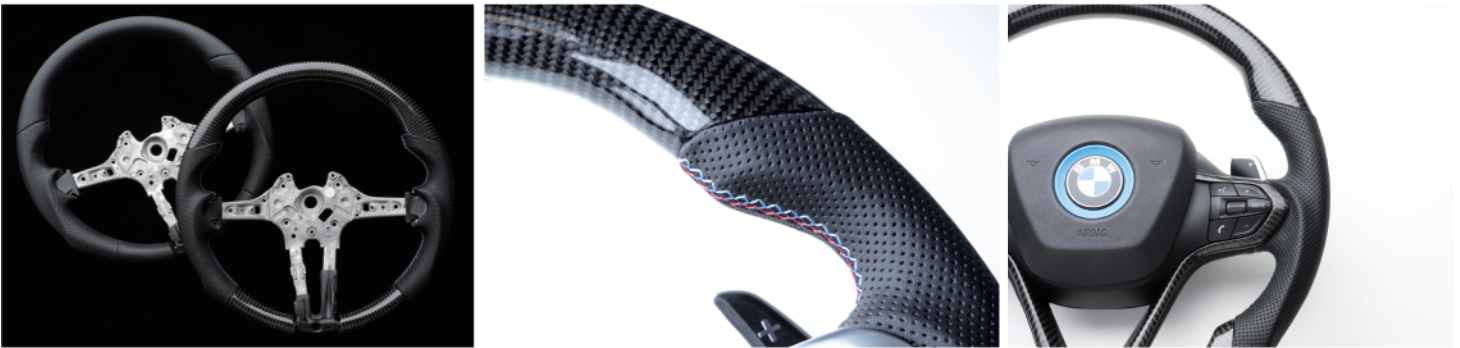

輸入車オーナーに新たな選択肢！ドライブの楽しさを加速させる  
カスタムステアリングが新ブランド【VERSPIELT】からリリース！

第一弾は BMW 用モデルが本日より受注開始

自動車向け製品の企画・輸入・販売を行う、有限会社SFI（本社：東京都世田谷区、代表取締役：横田基成）は、初の自社オリジナルブランド【VERSPIELT（ファスピエルト）】をスタートさせ、第一弾製品としてBMW向けカスタムステアリングを6月18日（木）より全国の正規取扱店で発売致します。

### — 製品特徴 —

- ・東レ製カーボンを使用し、強靱な多層クリアコーティングを施しています。紫外線によるひび割れや変色を抑制し、容易には割れない強度を持ちます。\*カーボン採用モデルのみ
- ・カスタムベースにはメーカー純正ステアリングの再生品または同等品のフレームを使用しています。フィッティングのご心配なくお取り付け頂けます。  
\*一部最新ラインナップ向け車種では新品純正ステアリングをベースとしています
- ・BM-F3 シリーズのステアリングはパドルスイッチが取付可能なフレームを採用しています。パドルスイッチ非装着のお車でも加工不要でパドルスイッチの追加が可能です。  
\*別途専用トリム、パドルスイッチ、コーティング等が必要となります
- ・VERSPIELT カスタムステアリングはお客様のお手持ちのステアリングはそのままお手元に残して頂けます。純正トリム、スイッチ類を移設頂き、車両売却時などは純正に戻す事もできます。