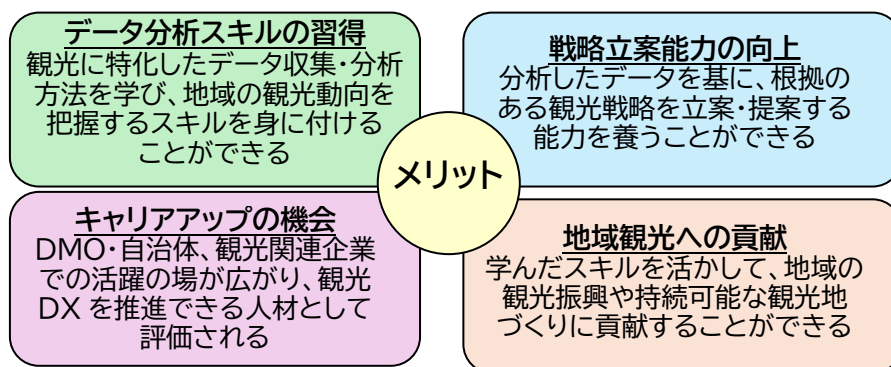

## 観光DX 検定概要

### 1. 背景・目的

DXがあらゆる場面で求められている一方で、観光業界においては、データへの苦手意識を持つ人が依然として多く、データを適切に扱うことのできる人材確保及び育成が急務となっています。日本観光振興協会では、このような状況を鑑み、「観光DX検定」（正式名称：地方創生データサイエンティスト検定制度）を昨年度より実施し、地域のデータ根拠による戦略、デジタル化、DX人材の育成を支援しています。

### 2. 観光DX 検定とは

観光DX 検定は、データに基づく地域の観光戦略立案・実行ができる人材を育成・認定する制度です。本年は、昨年から実施している初級試験に加え、中級試験を開催します。初級試験で獲得した統計学の基礎能力や表・グラフなどからの正しい情報の読み取り・分析スキルに加え、中級では、データ品質・手法等の専門知識、マーケティングの基礎から実務運用の知識を学び、データドリブンな意思決定を支えるスキルを取得します。