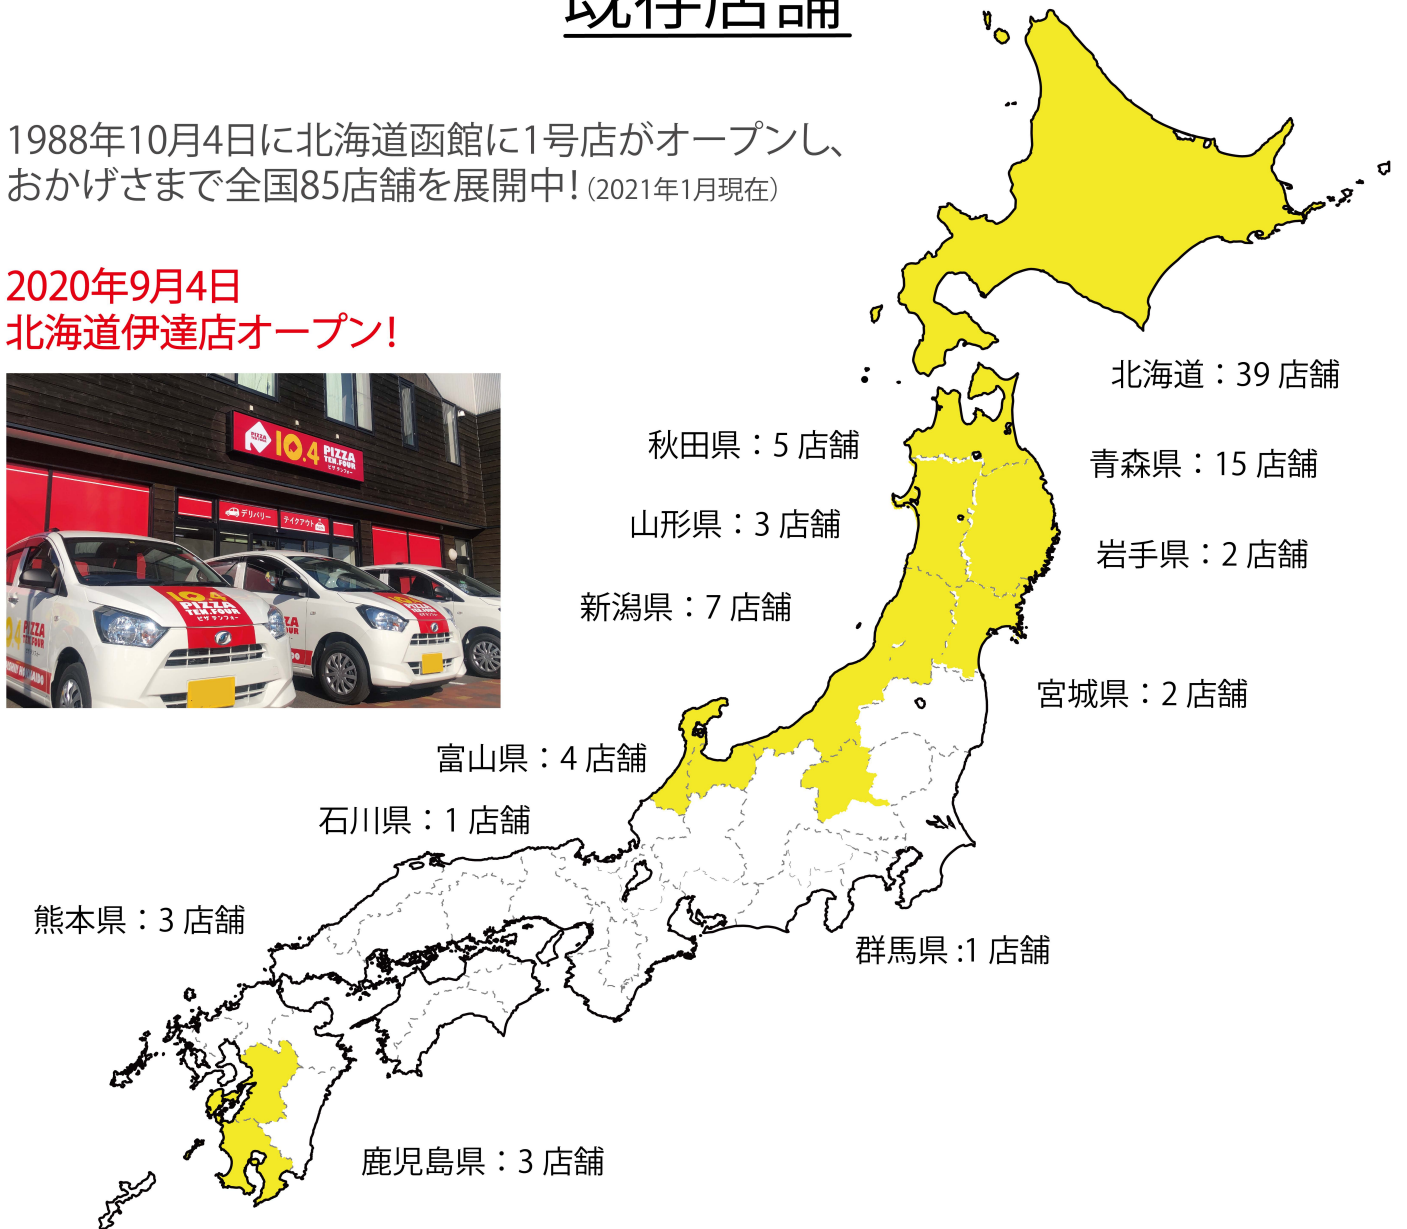

# 既存店舗

1988年10月4日に北海道函館に1号店がオープンし、  
おかげさまで全国85店舗を展開中!(2021年1月現在)

2020年9月4日  
北海道伊達店オープン!

函館 中道店	札幌 旭ヶ丘店	帯広 ひがし店	青森 十和田店	横手 十文字店	富山 魚津店
函館 日吉店	札幌 白石店	北海道 音更店	青森 三沢店	宮城 小牛田店	富山 滑川店
函館 美原店	札幌 伏古店	釧路 昭和店	青森 黒石店	宮城 名取店	富山 砺波店
函館 昭和店	小樽 手宮店	北海道 網走店	青森 おいらせ店	山形 長井店	石川 能美店
函館 桔梗店	北海道 北広島店	北見 大通店	弘前 城東中央店	山形 南陽店	熊本 菊池店
函館 七重浜店	千歳 中央店	北海道 紋別店	弘前 駒越店	山形 新庄店	熊本 大津店
北海道 八雲店	石狩 花川店	北海道 稚内店	八戸 根城店	新潟 新発田店	熊本 宇土松橋店
北海道 東室蘭店	北海道 岩見沢店	北海道 遠軽店	八戸 湊高台店	新潟 五泉店	鹿児島 出水店
北海道 幌別店	北海道 美唄店	北海道 根室店	岩手 久慈店	新潟 新津善道店	鹿児島 川内店
北海道 伊達店	北海道 滝川店	青森 花園店	岩手 二戸店	新潟 白根店	鹿児島 鹿屋店
苫小牧 住吉店	北海道 富良野店	青森 石江店	秋田 大館店	新潟 燕三条店	
苫小牧 西店	旭川 末広店	青森 浪岡店	秋田 飯島店	新潟 巻店	
苫小牧 沼ノ端店	北海道 士別店	青森 五所川原店	秋田 男鹿店	新潟 糸魚川店	
北海道 新ひだか店	帯広 西18条店	青森 むつ店	秋田 由利本荘店	前橋 茂木店	
札幌 八軒店	帯広 みなみ店	青森 平賀店	秋田 鹿角店	富山 入善店	