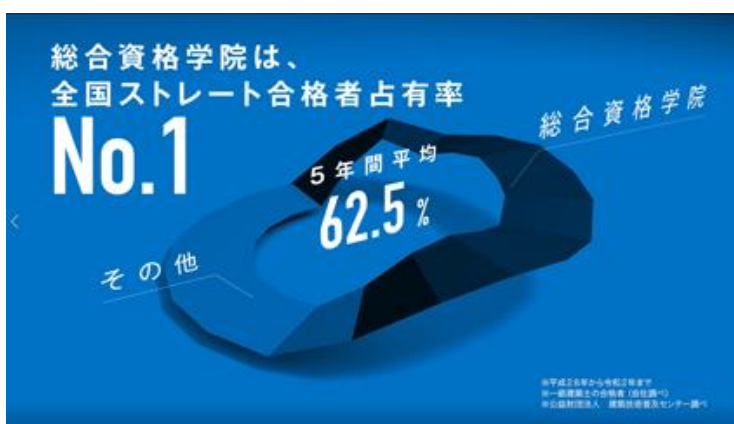

■ 難関資格である「建築士」

国家資格である「建築士」は、人々の生活の場である建築物を快適に利用できるよう施主の要求を基に設計し、完成までの工程において図面通りに工事が行われているかを確認する等の役割を担っています。「建築士」というと華やかなイメージが先行しがちですが、人々の生活に密着した人命を預かる職業であり、だからこそ強い責任感や倫理観が求められる職業でもあります。

この、「建築士」に必要な知識と技能を有しているかどうかを判定するために行われるのが建築士試験です。建築士試験は学科試験（一次試験）と設計製図試験（二次試験）で構成されており、この二つの試験を突破して初めて建築士試験合格となります。令和 2 年度における一級建築士の学科試験の合格率は 20.7%（30,409 名中 6,295 名）、続く学科試験合格者による設計製図試験の合格率は 34.4%（11,035 名中 3,796 名）と決して簡単な試験ではありませんが、それだけに自らの道を切り開いた人だけが「建築士」と名乗ることができる職業となるのです。

■ これからも“日本で最も多くの 1 級建築士を輩出し続けている学校”として！

総合資格学院は、例年優れた合格実績を挙げ続けています。令和 2 年度の「1 級建築士試験」では、全国のストレート合格者※合計 1,809 名中、1,099 名、6 割以上を総合資格学院の受講生が占め、『日本一』の合格実績を挙げています。これからも、日本で最も多くの 1 級建築士を輩出し続けている学校として、建設業界の発展に寄与してまいります。

※ストレート合格者とは、1 級建築士学科試験に合格し、同年度の 1 級建築士設計製図試験に続けて合格された方と定義します