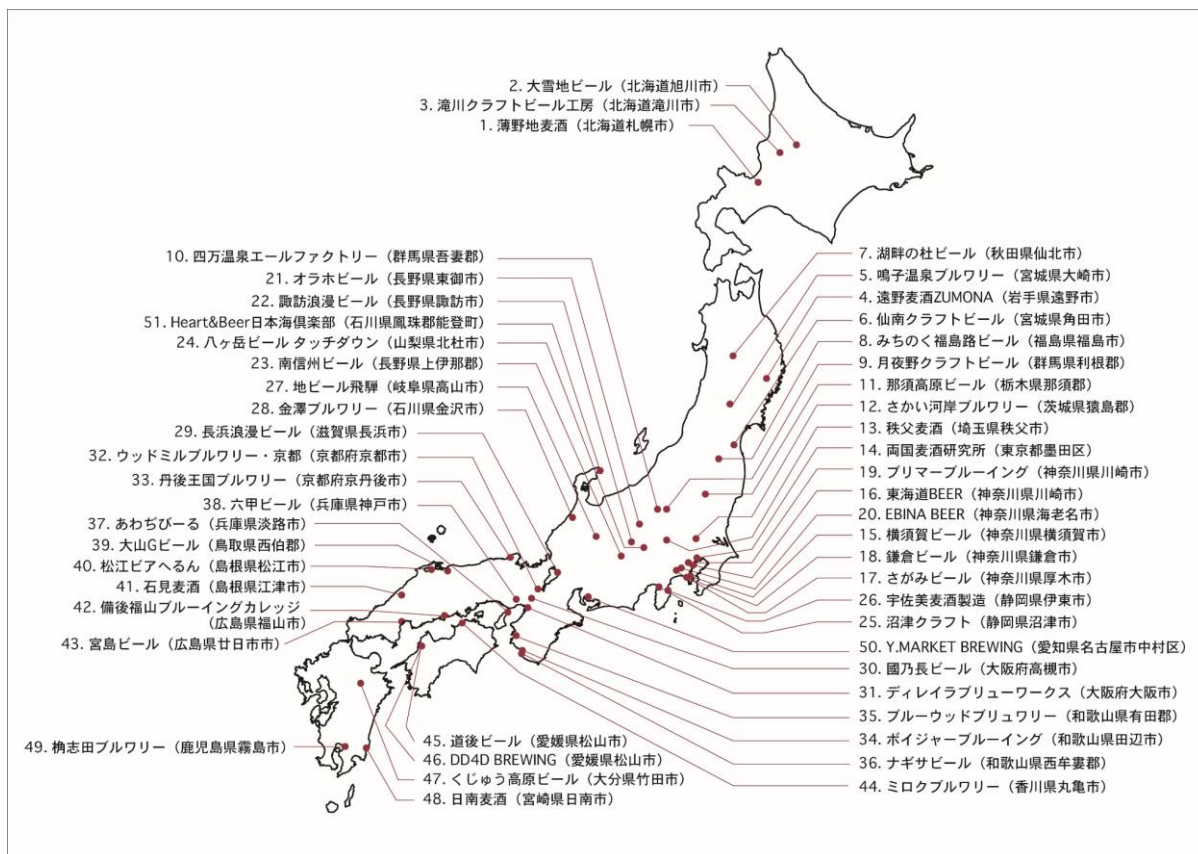

DREAMBEER の特徴

◇ポイント1 独自開発した家庭用本格ビールサーバー

ご家庭でビアパブや専門店のような美味しさを味わえる、プロ仕様のダブルタップを組み入れたビールサーバーを開発しました。以下の機構が家庭用ビールサーバーに取り入れられる点が大きな特徴です。

- ①タップ機構：業務用と同等の注出・泡付け機能
  (従来のポンプ式等と異なり、泡付けもクリーミーです)
- ②タップの数：ダブルタップを採用
  (同時にふたつのビールを飲み比べることができます)
- ③注出機構：炭酸ガス加圧式
  (ビールが酸化しにくく、ビールの美味しさをキープします)

独自開発の家庭用本格ビールサーバー→