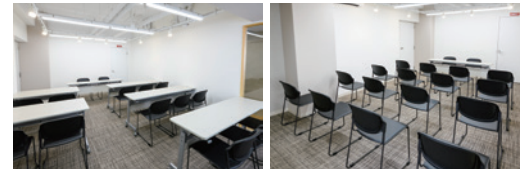

SeminarRoom

セミナールーム 25㎡

セミナーや講演会、会議などを行うスペースです。スクール形式、シアター形式、口の字形式などに対応できます。スクリーンクロスを採用し、壁面に直接プロジェクターを投影できます。

料金	5,500円/1時間 Web予約 5,400円/1時間

※延長料：1時間毎に5,500円（税込）

9時間パック	早割プラン	宿泊セットプラン
40,500円/9時間 [4,500円/1時間]	Web予約限定 4,675円/1時間	3,000円/1時間
9:00~18:00 13:00~22:00	90日前までのご予約で10%OFF	宿泊者限定のお得なプラン

スクール形式（～11名）   シアター形式（～20名）

- ■設備・備品
  - ・有線LAN/WiFi
  - ・テーブル6台/椅子18脚/ホワイトボード1台
- ■オプション備品 別紙参照
- ■オプションサービス
  - ・コーヒーポットサービス/各種お弁当/ケータリング

StudioRoom

スタジオルーム 18㎡

スタジオ配信ルーム☆YouTube & Instagram & TikTok インフルエンサー集まれ！防音性があり、WiFiだけでなく、安定的な有線LANインターネット環境が完備。室内照明は調光できます。配信機材のレンタルも各種取り揃えております。

料金	1,650円/15分 Web予約 1,500円/15分

※延長料：15分毎に1,650円（税込）

- ■設備・備品
  - ・有線LAN/WiFi
  - ・3名掛けブルーソファ1台
  - ・ソファテーブル1台
  - ・スチールチェア2脚
  - ・丸テーブル1台
- ■オプション備品 別紙参照