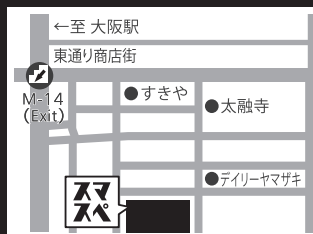

スマートスペースカンサイ JR大阪駅から徒歩約10分

〒530-0056 大阪市北区免我野町9-15 ホテル関西1F

TEL 06-6312-7971

URL <https://reserva.be/hotelkansai>

営業時間 9:00~22:00

ご予約はこちら

リアル×オンラインの
ハイブリッド空間

#ブレスト #オリエン #キックオフ #コーチング
 #レッスン #セミナー #ワークシヨップ
 #講演会 #講習会
 #Web配信 #動画収録

OPEN記念
キャンペーン実施中

2022年12月31日まで

MeetingSpace

ミーティングスペース 87㎡

カフェのような開放的で自由度の高い空間。打合せ、英会話レッスンなどテーブルごとに2~6名の複数でご利用いただけます。15分単位で予約ができ、必要な時に必要な分だけ！混雑の心配もありません。快適なインターネット環境でWiFiや有線LANもあり。

料金	1人	500円/最初の1時間 以降100円/10分
	貸切	20,000円/1時間 <small>Web予約 18,000円/1時間</small>