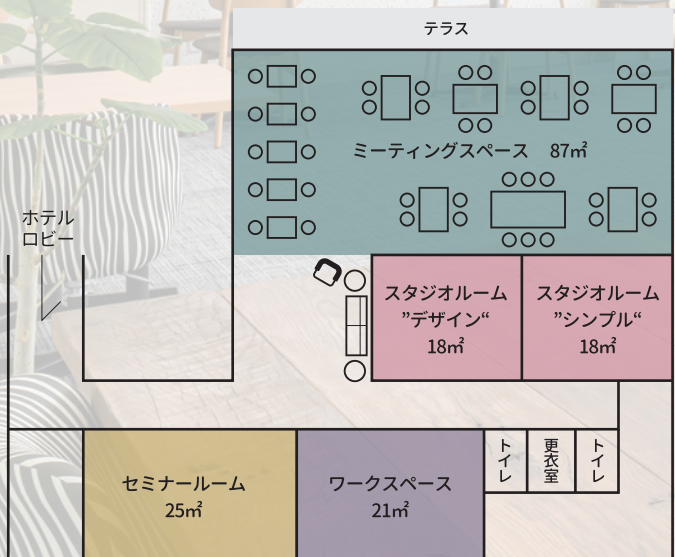

スマスペは、4つのスペースから構成されています。開放的なカフェのようなミーティングスペース。セミナーや会議などを行うセミナールーム。DIYやレッスンなどさまざまな用途に使えるワークスペース。そして、防音性があるスタジオルーム。配信機材のレンタルも各種取り揃えております。

創造力を掻き立てるスマスペ、使い方はあなた次第です！

ご利用にあたり

- ・予約時間の10分前より入室可能です。ご予約時にお送りします暗証番号を入力してお入りください。
- ・ご利用時には、準備・ご入室・ご退室を含みます。
- ・オプションサービス・備品のお申し込みを変更される場合は、ご利用日の3営業日前までにご連絡ください。
- ・WEB予約は1時間から予約を承ります。
- ・施設内はすべて禁煙です。
- ・飲食物の持込みは原則ご遠慮いただいております。持込みご希望の方は、別途持込料及び清掃料を頂戴する形でご相談を承ります。
- ・ドレスコードはスマートカジュアルです。下着、水着やそれに近い服装、ビーチサンダル、ホテル館内着でのご利用はご遠慮ください。

OPEN記念
キャンペーン実施中

2022年12月31日まで

MeetingSpace

ミーティングスペース 87㎡

カフェのような開放的で自由度の高い空間。打合せ、英会話レッスンなどテーブルごとに2~6名の複数でご利用いただけます。15分単位で予約ができ、必要な時に必要な分だけ！混雑の心配もありません。快適なインターネット環境でWiFiや有線LANもあり。

料金	1人	500円/最初の1時間 以降100円/10分
	貸切	20,000円/1時間 <small>Web予約 18,000円/1時間</small>

※貸切延長料金：1時間毎に20,000円（税込）

- 設備・備品
 - ・WiFi
- オプション備品 別紙参照

WorkSpace

ワークスペース 21㎡

ミシン&クラフトに最適！2100mm×1000mmの大きな作業台があり、家でできないDIY作業にもオススメ。貸切利用もでき、フラワーアレンジメント教室やハンドメイド教室など様々な用途にご利用いただけます。

料金	シェア	500円/15分 <small>Web予約 450円/15分</small>
	貸切	4,000円/15分 <small>Web予約 3,500円/1時間</small>

※延長料：15分毎に500円（税込）

- 設備・備品
 - ・有線LAN/WiFi
 - ・流し台／作業用ビッグテーブル（2100mm×1000mm）1台／
 - ・ツール椅子6台／
 - ・カウンターテーブル（1200mm×600mm）2台／
 - ・カウンター椅子4台
- オプション備品 別紙参照

SeminarRoom

セミナールーム 25㎡

セミナーや講演会、会議などを行うスペースです。スクール形式、シアター形式、口の字形式などに対応できます。スクリーンクロスを採用し、壁面に直接プロジェクターを投影できます。