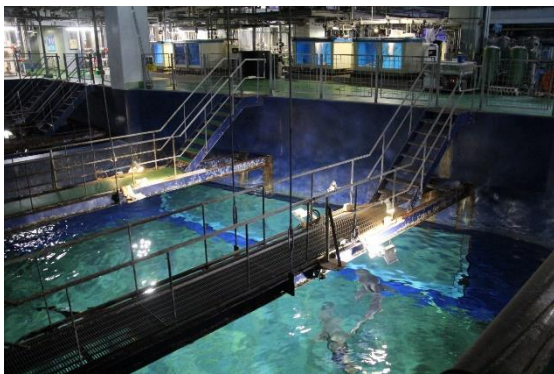

© 2022 Viacom International Inc.

水族館の裏側をのぞいてみよう！「バックヤードのぞき見ナイト PREMIUM in アクアワールド・大洗

◆GW は夜も楽しもう！「バックヤードのぞき見ナイト PREMIUM in アクアワールド・大洗」開催

「せっかくのGW は夜も水族館を楽しみたい！」

そんな皆さんの声に応えるべく、GW 特別ナイト企画として、普段は入ることができない水族館の「裏側」を楽しむことができるナイトイベント「バックヤードのぞき見ナイト PREMIUM in アクアワールド・大洗」を2022年4月30日(土)、5月7日(土)の2夜限定で開催します。

① 普段は入ることのできない「バックヤード」の一部を限定開放します！

当館が飼育種類数日本一を誇る「サメ」や日本最大級の規模を誇る専用水槽で飼育する「マンボウ」の飼育を行っている5階・バックヤードの一部エリアを観覧することができます。ぜひ、水槽の上部から生き物たちをのぞいて水槽越しとはまた違った雰囲気を楽しんでみてください。

② 館内のモニターとQRコードで水槽の「裏側」を楽しめます！

館内各所に設置されたモニターやQRコードで、普段は見る事ができない水槽の「裏側」の映像を公開します。