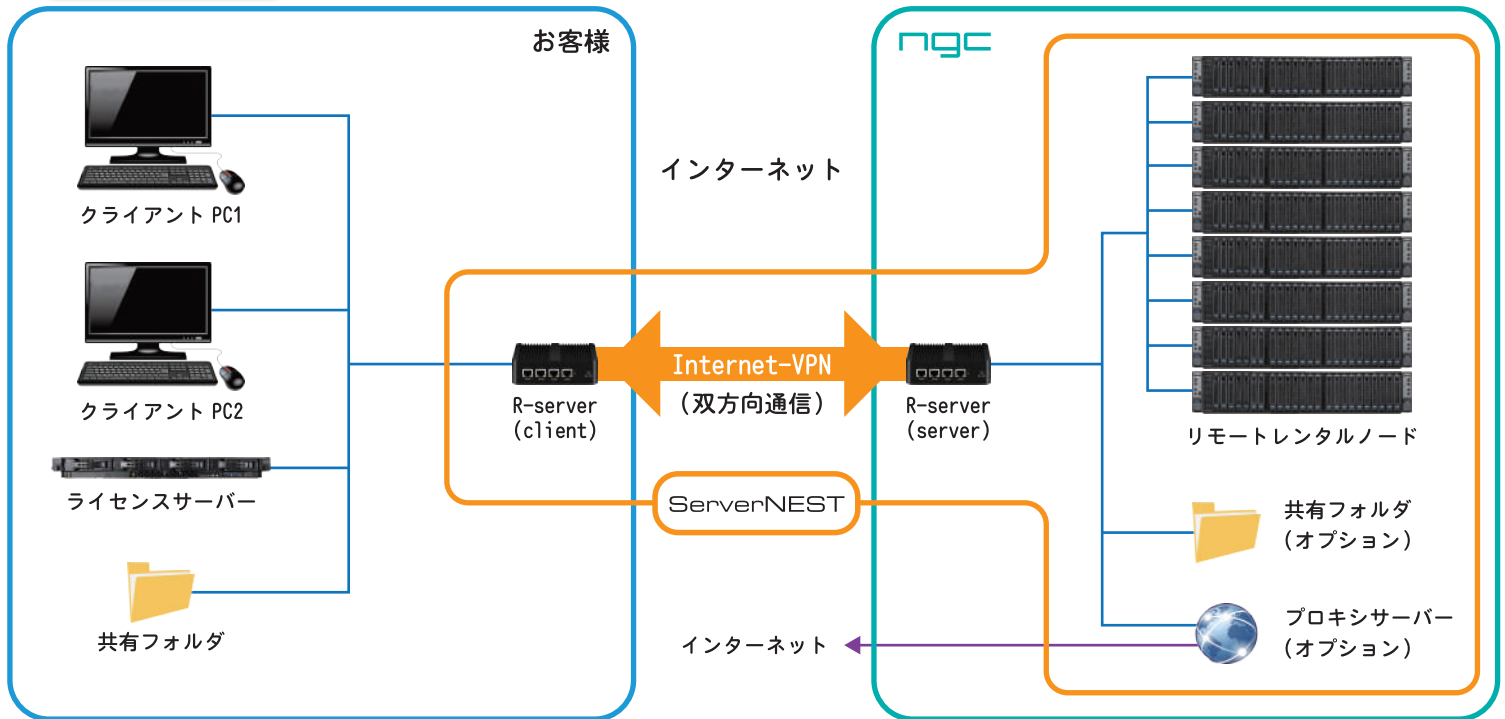

## 概要

ServerNEST は IP-VPN を使用した双方向通信によるリモートレンタルサーバー・サービスです。IP-VPN を使用することで、セキュアな双方向通信回線を構築します。これによりサーバー上のアプリケーション等で必要なライセンスは全てユーザ側のライセンス・サーバーから取得することが可能です。また、サーバー側からユーザ側側のプロジェクトを参照することも可能です。

そして、ユーザーはリモートレンタルサーバーを直接操作することが可能なため、自由にソフトウェアのインストール／アンインストールが可能です。同様に、サービス終了時にユーザーの作成したデータをユーザー自身で確実に削除することが可能です。

## 特徴

- ▶ ノードは全て物理システムです
- ▶ VPN を使用したセキュアな双方向通信です
- ▶ 利用料金定額のサービスです
- ▶ ServerNEST 上で IPMI (BMC) を提供します
- ▶ VPN Client Server の無料貸出
- ▶ CPU は最新の Scalable Xeon (Gen2) です
- ▶ ノードあたり 16 コア / 32 スレッドです
- ▶ ノードあたりのメモリは 128 GB です

## 用途

- ▶ CPU レンダリング・サーバー
- ▶ テレワーク用システム

## 接続概要図