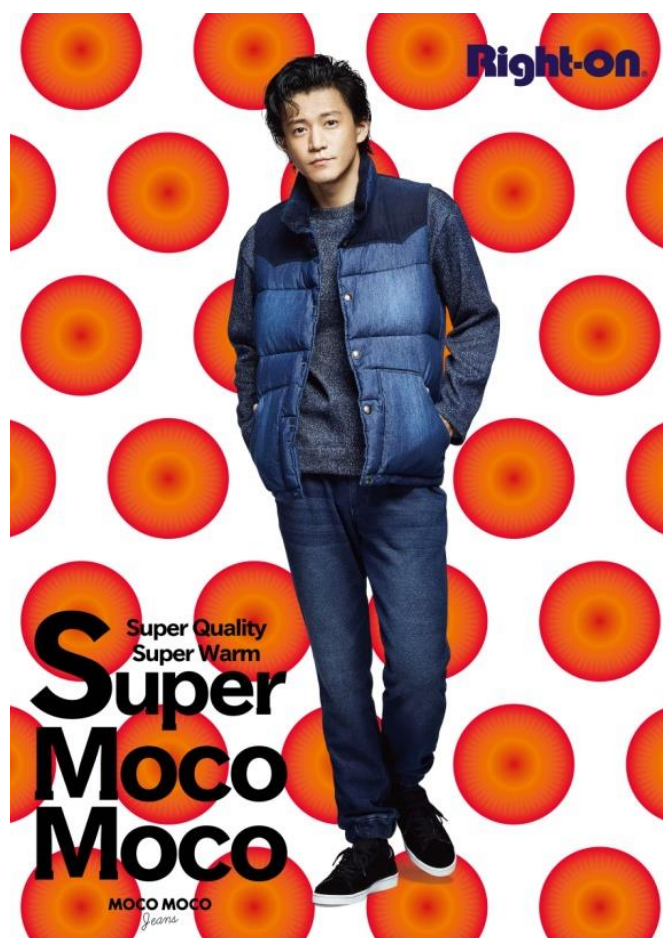

2017年10月17日

株式会社ライトオン

～ Right-on 進化した「Super Moco Moco」登場～

小栗旬さん マグマの力をまとい、力強く走る

新ムービー『Super Moco Moco デビュー篇』

2017年10月17日(火)から全国の Right-on 店舗・WEB サイトで放映開始

ジーンズセレクトショップの株式会社ライトオン（本社：茨城県つくば市、代表取締役社長：横内達治、以下ライトオン）は、今年5年目を迎える大人気シリーズ「MOCO MOCO JEANS」に新機能を加えて、「Super Moco Moco（スーパーモコモコ）」を発売します。同商品のキャンペーン開始に伴い、イメージキャラクターの小栗旬さんにご出演頂いたムービー「Super Moco Moco デビュー篇」を、10月17日（火）より、全国の Right-on 店舗と WEB サイトにて放映を開始いたします。

## ■ムービーストーリー

---

暗く寒い世界。その中で、走りだす小栗さん。小栗さんは白い息を吐き出しながら、強い表情で走り続けます。空気中の水分も凍りキラキラと輝いています。小栗さんの動きがスローモーションになり、「Super Moco Moco」にマグマの映像がオーバーラップ。マグマは激しく熱く、火花を散らし、暗い世界を照らします。その瞬間、背景が真っ白に転じ、「Super Moco Moco」のアイコンが3Dで登場します。“スーパークオリティ、スーパーウォーム”メッセージとともに、「Super Moco Moco」の暖かさをスタイリッシュに表現しました。