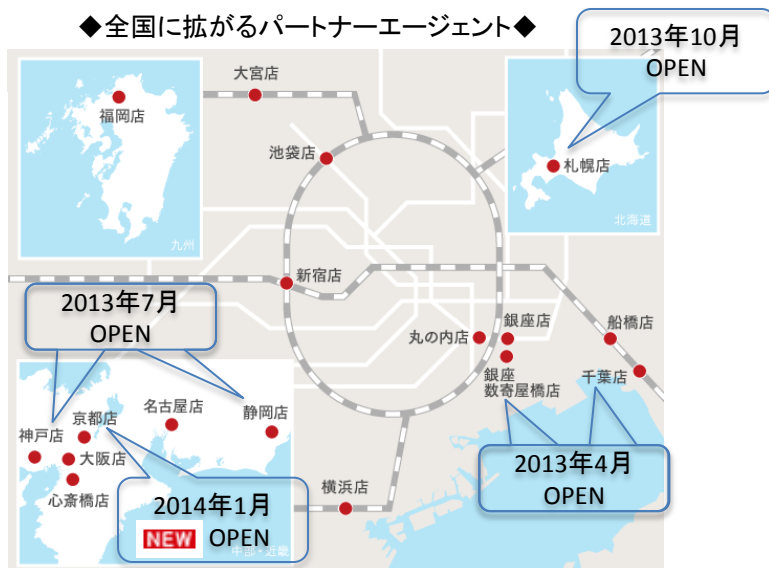

◆全国に広がるパートナーエージェント◆

<本件に関する報道関係者からのお問合せ先>

株式会社パートナーエージェント 広報担当:松崎

TEL.03-6388-9831 FAX.03-5759-2701 Webサイト:<http://www.p-a.jp>