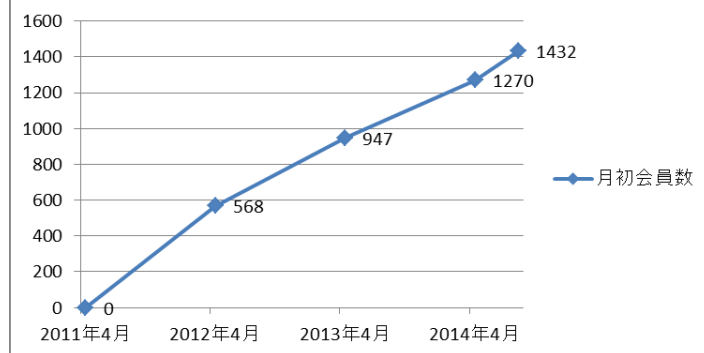

大阪店会員数

<本件に関する報道関係者からのお問合せ先>

株式会社パートナーエージェント 広報担当: 森川

TEL.03-6388-9831 FAX.03-5759-2701 Webサイト: <http://www.p-a.jp>