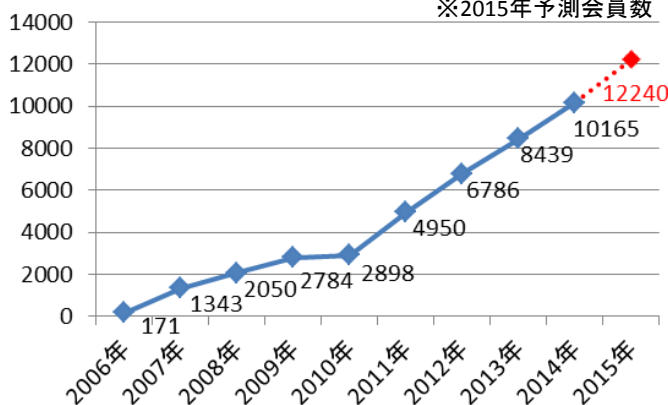

会員数

※2015年5月月初時点
※2015年予測会員数