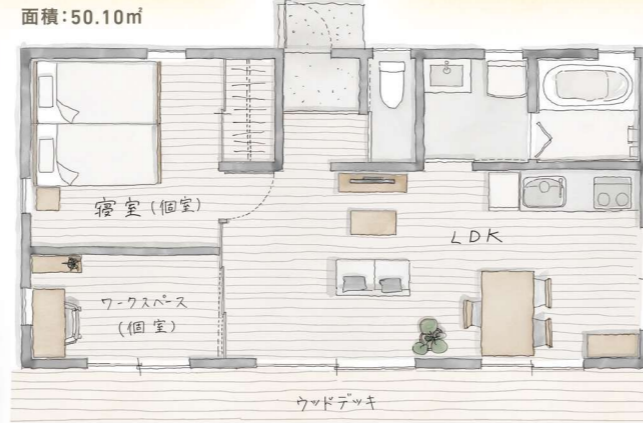

Point!

短期滞在用リモートワーク対応住宅
(複数人対応)。完全個室になるリ
モートワークスペースと寝室を設けた
2LDKのプラン。LDの大開口から外部
ウッドデッキへ気軽に出られることで、
DIY・BBQ・青空ワークなど豊かな生
活とお隣さんやお向いさんとのつな
がりを生み出す。高速光インターネッ
トを引込み、無線LAN設備はもちろ
ん、有線LAN設備を3か所(ワーク
スペース、リビング、ダイニング)設け
セキュリティ対策を実施。