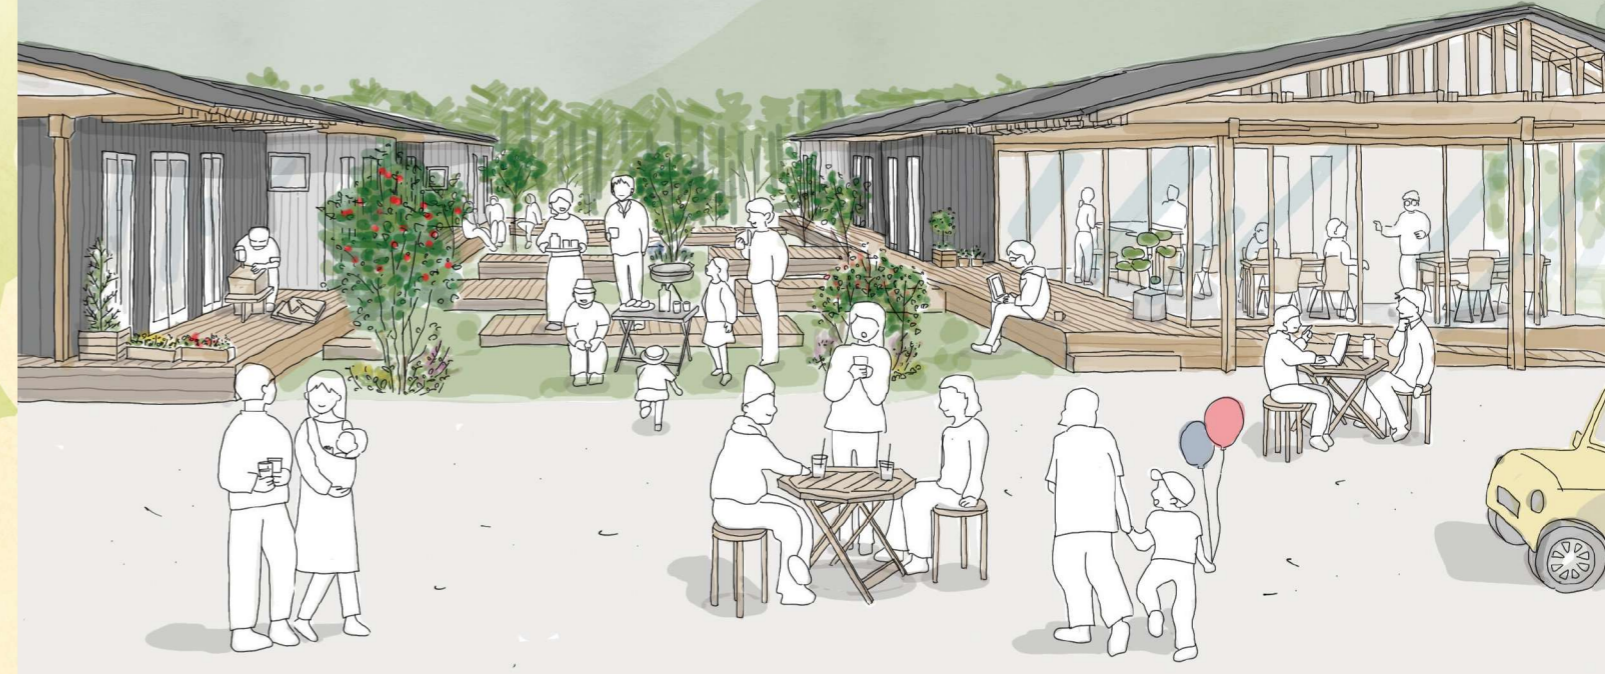

今、三好市がとても注目されています!

三好市 × “脱炭素”

「ゼロカーボンシティ」を
宣言

2021年12月22日、三好市は「ゼロカーボンシティ」を宣言しました。国際社会の一員として、脱炭素社会の構築、2050年までのCO₂排出量実質ゼロにより「豊かで生き生き、安心・安全なまち三好」を目指し、取り組みを進めてまいります。

三好市 × “環境配慮型”

「環境配慮型ワーケーション」
実証実験中

現在、産官学が連携し脱炭素とテレワークの両立を目指す「環境配慮型ワーケーション」の実証実験を行っています。電気自動車(EV)や太陽光発電、IoTなど最新技術を活用した次世代のワーケーションの可能性を探るさまざまな取り組みが進行中です。

三好市 × “地域×企業交流”

地域交流・異業種間交流の
拠点がたくさん

三好市内には、たくさんの地域交流拠点施設があります。研修施設やお試しオフィス・お試し住居、コワーキングスペースなど、地域と企業が繋がるさまざまなコミュニティを活用し、交流を深めていただくことが可能です。

お問い合わせ先

三好市地方創生推進課

〒778-8501 徳島県三好市池田町シンマチ 1500 番地 2 TEL 0883-72-7607