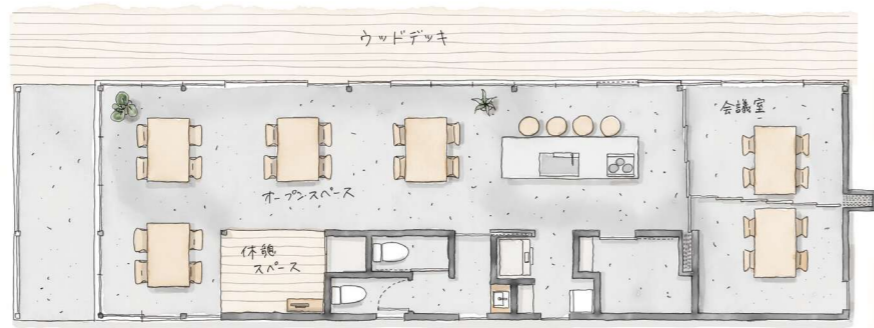

Point!

短期滞在用リモートワーク対応住宅
(複数人対応)。完全個室になるリ
モートワークスペースと寝室を設けた
2LDKのプラン。LDの大開口から外部
ウッドデッキへ気軽に出られることで、
DIY・BBQ・青空ワークなど豊かな生
活とお隣さんやお向いさんとのつな
がりを生み出す。高速光インターネッ
トを引込み、無線LAN設備はもちろ
ん、有線LAN設備を3か所(ワーク
スペース、リビング、ダイニング)設け
セキュリティ対策を実施。

Point!

長期滞在用リモートワーク対応住宅(複数人対応)。完全個室になるリモートワーク
スペースと寝室を設けた2LDKのプラン。LDの大開口から外部ウッドデッキへ気軽に出
られることで、DIY・BBQ・青空ワークなど豊かな生活とお隣さんやお向いさんとのつな
がりを生み出す。高速光インターネットを引込み、無線LAN設備はもちろん、有線LAN
設備を3か所(ワークスペース、リビング、ダイニング)設けセキュリティ対策を実施。

Information 3
異業種間交流
F棟のシェアオフィスを使用して、リモートワ
ーク対応住宅の住人との交流が可能です。

F棟 **シェアオフィス**

- F棟 備え付けの設備**
- ・エアコン
 - ・空気清浄機
 - ・WEB会議用モニター
 - ・WEBカメラ
 - ・大型モニター(65インチ)
 - ・スピーカー
 - ・無線LAN(Wi-Fi)設備
- ほか

Point!

リモートワーク対応住宅の住人と関係者が利用できる、会議室や異業種間交流の場所。
トイレや手洗い場はもちろん、キッチン・冷蔵庫・電子レンジと65インチ大型モニター、プリンター(コピー機)を設置し、異
業種間の交流会や研修、地元の方との交流会など各種イベントを行うこともできる。引き戸で閉じられる会議室には32
インチモニター・マイク・カメラを設置し、複数人でのWEB会議にも対応。充実した設備に加え、子供を遊ばせたり腰掛けて
休憩できる小上がりの休憩スペースを配置し、さまざまな状況に合わせた仕事環境として活用できる。