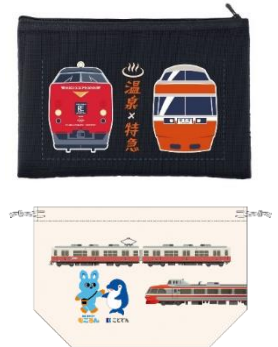

※注意事項

- ・画像はイメージです。
- ・イベント内容は予告なく変更または中止となる可能性があります。

■ 参考

【参考1】株式会社小田急 S C ディベロップメントについて

小田急グループにおける商業施設の運営・開発事業を一貫して担う会社として、2020年4月1日に設立されました。

U R L：<https://www.odakyu-scd.co.jp/>

【参考2】ODAKYU 湘南 GATE について

「My Favorite & 3rd.Place」をキーワードに、ご家族や友人など大切な方と共有したくなる場所として、快適で気軽に通える商業施設です。