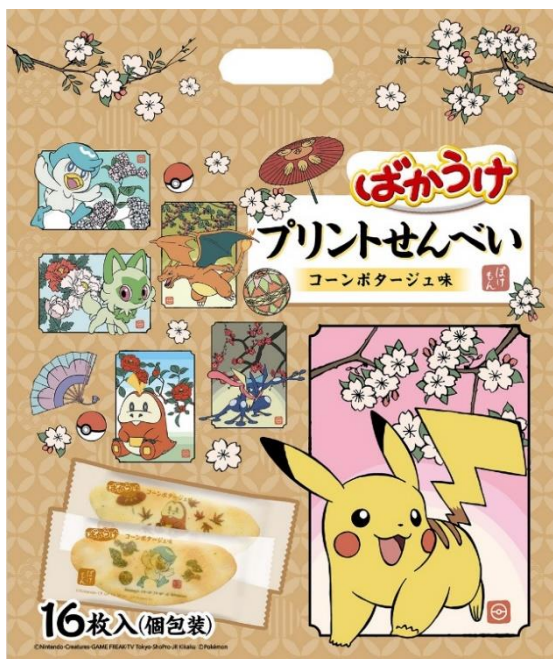

© Nintendo・Creatures・GAME FREAK・TV Tokyo・ShoPro・JR Kikaku © Pokémon

■リニューアル時期

2026年5月より順次切り替え

■販売場所

新潟せんべい王国、ばかうけSTATION、公式オンラインショップ：<https://befco-shop.jp/>

■会社概要

社名 株式会社栗山米菓
本社 新潟県新潟市北区新崎2661番地
代表者 代表取締役社長 栗山 大河
設立 1949年2月5日
社員数 約750名（男性52%、女性48%）
資本金 8,677万円
事業内容 米菓の製造・販売
主要商品 「ばかうけ」「瀬戸しお」「星たべよ」など

■コーポレートブランド「Befco（ベフコ）」とは

「Befco」は、Beika（ベイカ）・Frontier（フロンティア）・Company（カンパニー）の頭文字から名付けられたブランドです。私たちは、米菓の枠を超えた“たのしさ”と“おいしさ”と“あたらしさ”を創造し、世界中から愛されるブランドを目指しています。

■事業内容

「ばかうけ」「瀬戸しお」「星たべよ」などの米菓を製造・販売している菓子メーカー。
“たのしい・おいしい・あたらしい”をテーマに、ロングセラー商品をはじめ、時代に合わせた新しい価値提供にも挑戦しています。伝統を大切にしながら、新しい食の楽しみ方を提案し続けています。

■商品概要

商品名：ポケモンばかうけコーンポタージュ味
内容量：16枚入（個包装）

■商品・デザイン特徴

ポケモンのイラストがプリントされた「ばかうけ」です。
コーンポタージュのまろやかな甘みとコクが楽しめる味わいに仕上げました。
おせんべいにはポケモンのイラストをプリントしており、絵柄は全部で10種類。どのポケモンが出るのかを楽しみながらお召し上がりいただけます。
個包装タイプで、配り菓子にもぴったりの商品です。