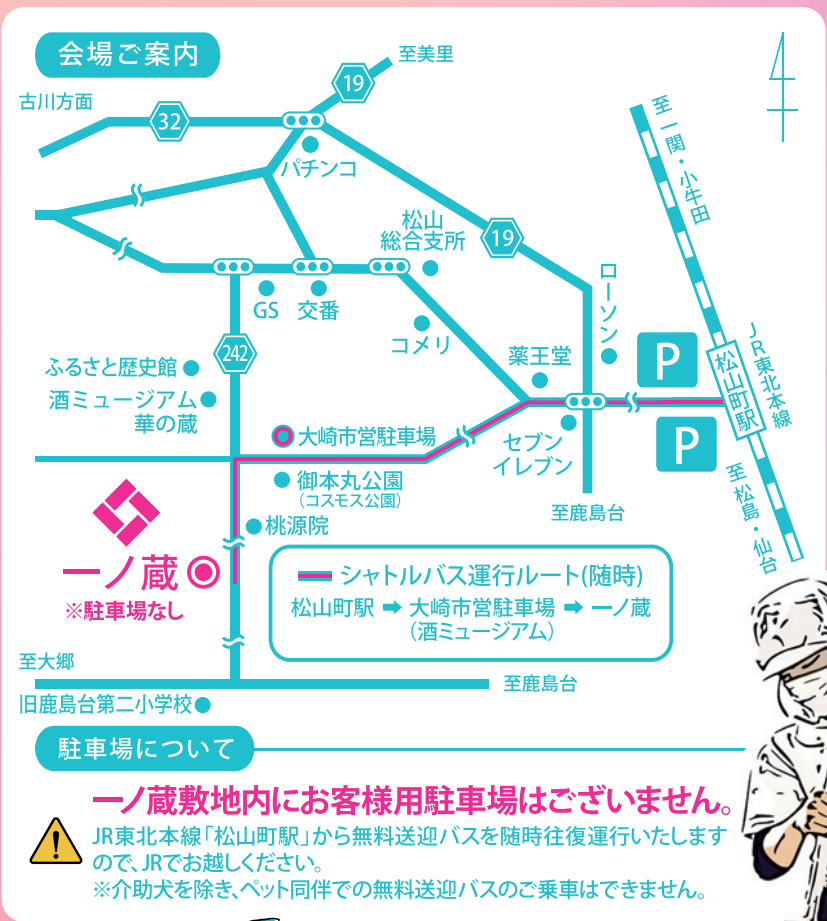

・飲酒は20歳になってから

一ノ蔵の日本酒が楽しめる

お酒チケット

10枚綴り (税込) **1,000円**
+ 1枚サービスチケット付

チケット1枚で1杯、もしくは2枚で1杯のお酒と交換制となります。
※飲み放題ではありません。

※20歳以下のお客様への試飲および販売、
ならびにドライバーへのお酒の提供はできません。
※介助犬を除き、ペット同伴でのご来場はできません。

JRで
いこう!

一ノ蔵 蔵開放

松山酒ミュージアムでも
イベント同時開催!

蔵人がご案内する蔵見学
キッチンカーも来るよ!

4.12 SAT.

10:00-14:00 雨天決行
電話 0229-55-3322(代)
宮城県大崎市松山千石字大樺14番地
株式会社一ノ蔵

あるよ!
当日嬉しい特典が
お友だち追加で
アカウント開設!
一ノ蔵LINE公式

インスタを
チェック!

友だち追加は
こちら