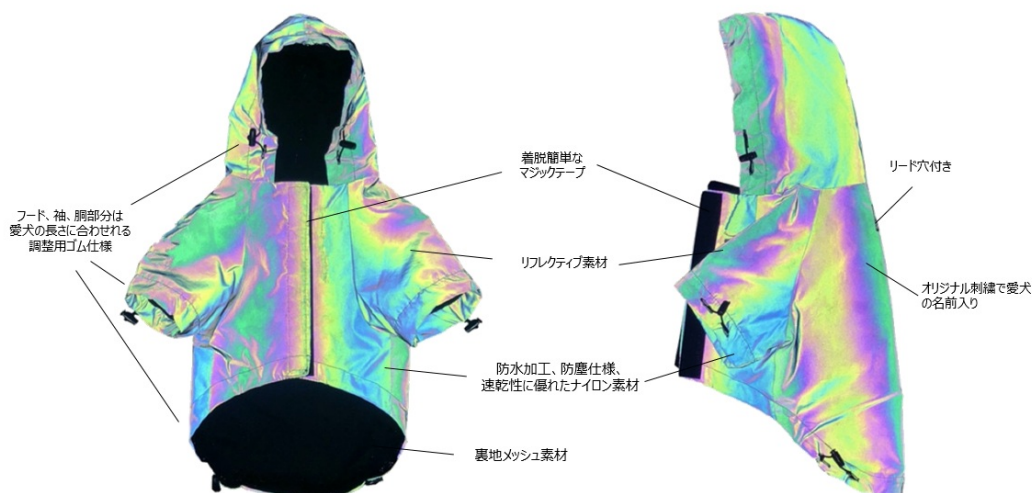

RAINBOW SET (レインボーセット)

商品名：RAINBOW SET (レインボーセット)

名入れレインボージャケット+飼い主用レインボーバッグ付

■価格（税抜）：¥6,990

■サイズ：S、M、L、XL、2XL、3XL

■カラー：ダークグレー

■名入れ刺繍：全72パターン/文字数10文字まで

（刺繍は、カラー36色、フォント2パターンからセレクト）

### ● 特徴

1. 夜のお散歩も安全安心な反射素材生地を全面に採用した、軽量・高性能性ジャケット
2. 防水加工・防塵仕様で、速乾性に優れた多機能性レインコート
3. 小型～大型犬まで対応する全6サイズ。フード、袖、胴裾は長さ調整ゴム付き
4. オーダーメイドの名入れ刺繍も可能

- リフレクティブ生地を有効活用した高性能ジャケット

最大の特徴は、夜道の散歩でも安全な全面リフレクティブ生地を施した軽量・高機能性です。