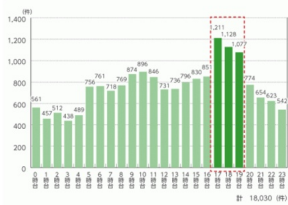

愛犬のお散歩が多いとされる17時から19時の時間帯は、事故が最も多い(参照元：政府広報オンラインより)

※このグラフでは、クルマのヘッドライトの照射によるもので、距離より5m程度づつ700cd/㎡以上の反射材を使用しています。  
 ※日本反射材普及協会「夜道の視認性」について。  
 反射材有無の事故リスク(参照元：日本反射材普及強化「夜道の視認性について」)

自動車運転者から見て、「反射材を着用している歩行者」は「着用していない歩行者」よりも2倍以上手前で発見できるといわれております。少ない光でも犬の居場所を知らせ、大切な命を事故からしっかり守れます。