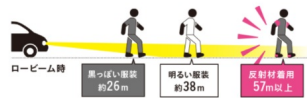

暗い夜道の散歩は、地面に近い愛犬に自転車や自動車が気づかないことも多く、危険がいっぱいです。

しかし、どうしても仕事や学校の関係上、夜しか行けないことや、冬は日没も早く、暑い時期はアスファルトが冷める深夜となることもあります。

また夜道のお散歩グッズにより、重さでバランスを崩し歩きづらくなってしまふことがあり、できるだけ軽いものを選びたいけど、小さすぎると目立たないという悪循環もありました。

そんな悩みを解決できるレインボージャケットは、軽量、かつ全面リフレクター素材。

愛犬のお散歩が多いとされる17時から19時の時間帯は、事故が最も多い(参照元：政府広報オンラインより)

※このグラフでは、クルマのヘッドライトの照射によるもので、距離より5m程度づつ700cd/㎡以上の反射材を使用しています。  
 ※日本反射材普及協会「夜道の視認性」について。  
 反射材有無の事故リスク(参照元：日本反射材普及強化「夜道の視認性について」)

自動車運転者から見て、「反射材を着用している歩行者」は「着用していない歩行者」よりも2倍以上手前で発見できるといわれております。少ない光でも犬の居場所を知らせ、大切な命を事故からしっかり守れます。