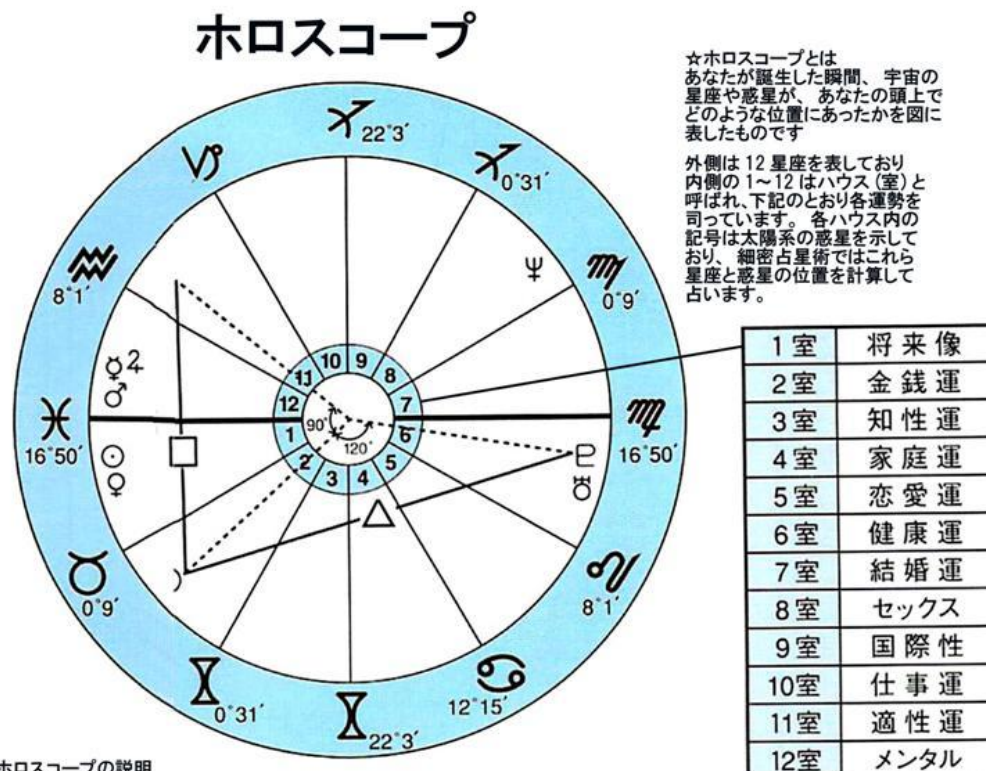

糸川英夫博士(細密占星術の産みの親)

★ クレオパトラの手宮 ★

あなたの一日の運勢

● 恋愛運

雲ひとつない青空が、広がっています。
今日は絶対調。ささげるものは、なにもありません。

あなたの、思いをはるかに上回る、相手の熱い気持ちによって、恋は成就するでしょう。

デートするなら、体を動かせる場所が、吉。
フィットネスジムか、プール付きホテルへ。

明るい愛の光は、夜をも素敵に照らします。
白夜の中で、存分に愛を語り合ってください。

XIV 即判 (火)

他の占い結果を見る

● 恋愛運 ● 金運 ● 対人運

細密占星術タロット占い「あなたの一日の運勢」結果画面

◆◆◆本件に関する報道関係者によるお問い合わせ先◆◆◆

『細密占星術』年の瀬占いキャンペーン広報担当 株式会社 one : 松田

TEL : 03-6821-4411 / E-mail : press@one-pr.net

星の声に耳を傾けてみませんか。

映画「はやぶさ」で降り立ったのが小惑星イトカワ。その名の由来となったのが、日本の宇宙開発の父「糸川英夫博士」です。糸川博士は我が国初の人工衛星の打ち上げに成功した宇宙開発の基礎を創った人物です。その糸川博士が宇宙開発から引退後の1967年にシンクタンク「組織工学研究所」を設立し、海洋工学、エネルギー貯蔵、都市開発、地球環境問題等の課題に取り組み、多くの研究成果を残しました。その研究のひとつに占星術がありました。『細密占星術』は1977年5月「糸川英夫博士」によって、日本標準時の惑星・星座計算プログラムを日本で初めて開発された本格的な星占いのエンジンです。また、日本で初めてインターネット配信された占いコンテンツで1996年、NTTデータのHP上でインターネットサービス開始と同時にスタート以来、17年間ネット上で進化を続けています。

当サイトの結果ページにはホロスコープのデータを表示します。ホロスコープとはあなたが誕生した瞬間、宇宙の星座や惑星が、あなたの頭上でどのような位置にあったかを図に表したものです。ここで示された星座と惑星もしくは惑星同士の角度で占い結果を弾き出しています。ホロスコープについて興味がありましたら「星座物語」「占星術講座」のコーナーを用意していますのでご覧になってください。

◆◆◆本件に関する報道関係者によるお問い合わせ先◆◆◆