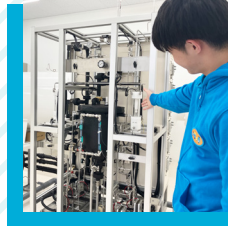

水素でつくるエコな電気

8/1 から新 OPEN!!

グリーン水素蓄電システム解説ツアー