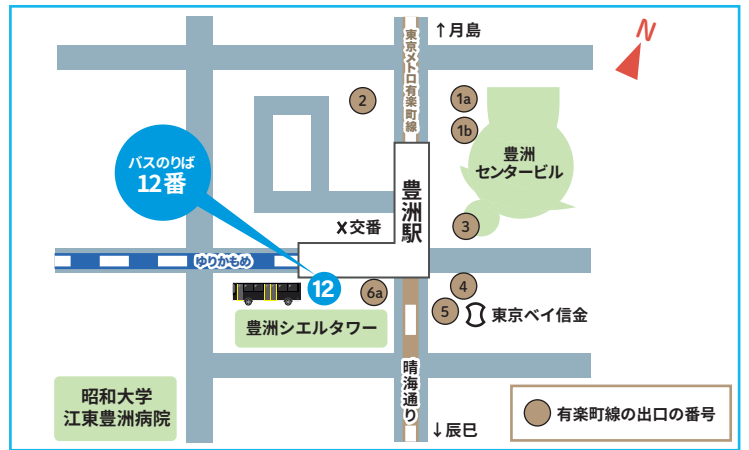

スイソミル

イベント期間中限定！
燃料電池バス「SORA」が
豊洲駅⇄スイソミル間を無料運行します。

【無料】シャトルバスのご案内

シャトルバス時刻表

豊洲駅発		東京スイソミル 発	
9	9:50	9	
10	10:22	10	10:07 10:39
11	11:31	11	11:16 11:48
12		12	
13	13:43	13	
14	14:15	14	14:00 14:32
15	15:24	15	15:09 15:41
16	16:28	16	16:13 16:45

豊洲駅のりばご案内

燃料電池車「MIRAI」体験試乗会

ご応募いただける方

- 普通自動車免許をお持ちの方
- 次の方は試乗できません。
 - 普通自動車免許を受けていた期間(当該免許の効力が停止されていた期間を除く)が通算して1年未満の方
 - 妊娠中の方
 - 飲酒されている方(当日、アルコールチェックをおこないます。)

同乗できる方

- 運転者を除き、1名まで可能です。
- チャイルドシートを装備していないため、6歳未満は乗車できません。

東京都新型コロナウイルス見守りサービス、TOKYOアクションアプリの活用を推奨しております

東京スイソミル

東京スイソミルは目に見えない水素のこと、水素社会の将来像を見て触って体験しながら楽しく学べる総合的な学習施設です。

- 住所: 江東区潮見1-3-2
HP: <https://www.tokyo-suisomiru.jp>
開館時間: 9時~17時(入館は16時30分まで)
休館日: 毎週月曜日(月曜日が祝日の場合は開館し、その翌日が休館) 年末年始(12月28日~1月4日)
アクセス: ●JR「潮見駅」より徒歩8分
●東京メトロ「辰巳駅」より徒歩20分
●都営バス【錦13乙】(錦糸町↔深川車庫)「潮見一丁目」下車 徒歩1分