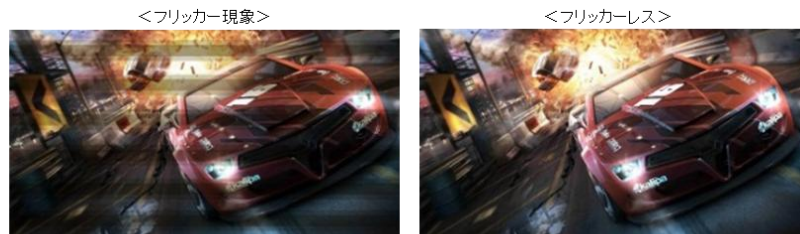

■ フリッカーレス・テクノロジー/ブルーライトフィルター機能

映像を見ているだけでは、ほとんど認識できないフリッカー現象。眼精疲労を引き起こす要因の一つです。この現象をバックライト制御で抑制し、快適に視聴できます。

ブルーライトフィルター機能は、OSDメニューの設定でブルーライト透過率を 80%～50%まで 4 段階で調節可能です。

※ 画像はイメージです。実際の表示とは異なります。

■ ステレオスピーカー内蔵/イヤホン端子搭載

臨場感溢れる音声を届けるステレオスピーカーを内蔵。加えて、ゲームプレイ時に最適なイヤホン端子を搭載しています。周りを気にせずゲームの世界に没入できます。