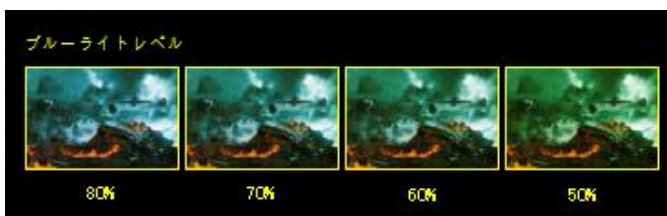

長時間プレイでも目が疲れにくい EyeProtect テクノロジーを搭載

長時間の映像視聴に伴う目の疲れの要因を抑える機能を搭載。長時間のゲームプレイも快適に楽しめます。

<ブルーライトシールド>