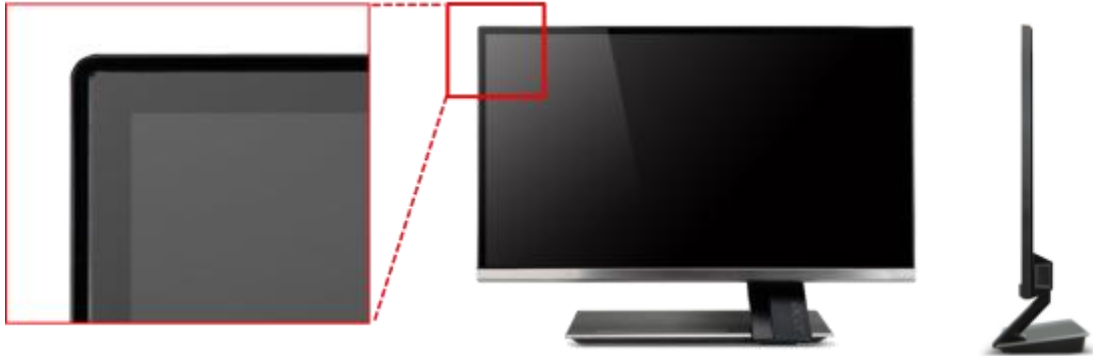

### ■ 「ゼロ・フレーム」を採用したデザイン性の高い液晶ディスプレイ

ベゼル幅を感じさせない「ゼロ・フレーム」を採用し、極薄型パネルユニットで、左右非対称の洗練されたデザインに仕上げています。

台座上面に各種制御スイッチを配置し、押し易さとデザイン性を両立しています。さらに、接続端子類を台座背面に配置し、ケーブル類もすっきり配線できます。