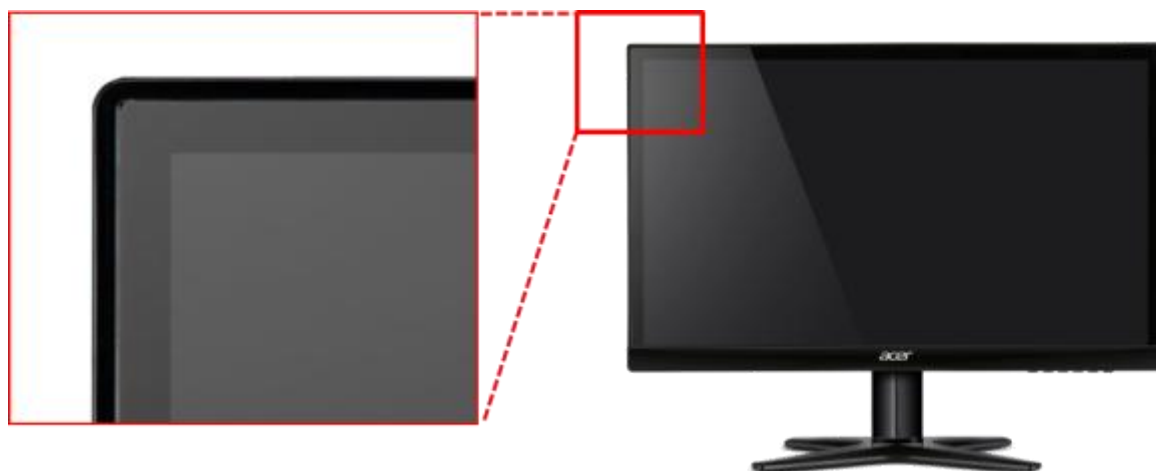

<G7シリーズ「G237HLbmi / G227HQLbmi」製品特長>

■ 映像に集中しやすい「ゼロ・フレーム」デザイン採用

ベゼル幅を感じさせない「ゼロ・フレーム」デザインを採用しています。

■ IPS光沢パネルにより、色彩豊かな映像を表示

IPSパネルを採用し、広視野角で色ムラの少ない映像を映し出すことが可能です。さらに、パネル表面には「Acer Crystal Brite テクノロジー」による光沢仕上げが、内外光の反射を軽減し、映り込みの少ない鮮やかな色彩を実現します。

■HDMI Ⅰ 入力端子×1、1.5W+1.5W ステレオスピーカー内蔵

パソコンだけでなく、再生機器や家庭用ゲーム機器(※)を接続できる HDMI 入力端子を搭載。1.5W+1.5W ステレオスピーカーを内蔵し、HDMI ケーブル 1 本で映像も音声も出力することができます。

※全ての再生機器や家庭用ゲーム機器の動作を保証するものではありません。

■ 製品ページ

G237HLbmi

<http://www.acer.co.jp/ac/ja/JP/content/model/UM.VG7SJ.001>

G227HQLbmi

<http://www.acer.co.jp/ac/ja/JP/content/model/UM.WG7SJ.001>