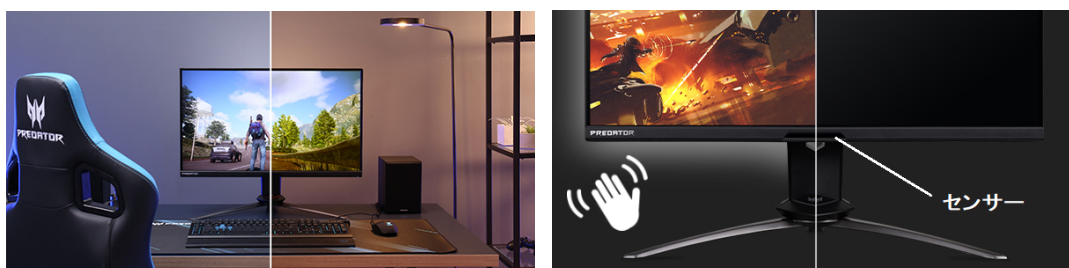

この他、眼精疲労や頭痛の要因を抑えるフリッカーレス技術やブルーライトシールド機能を搭載。さらに、3 パターンの色調から選択できる AdaptiveLight 機能では、周囲の明るさをセンサーが検知して、部屋が暗くなると本体背面ライトが自動的に点灯し、明るくなると消灯。これにより環境光との明るさのギャップを抑え、まぶしさや目の疲れを防ぎます。

型番	JAN コード	サイズ	価格	発売日
X25bmiiprx	4515777564236	24.5 型ワイド	オープン価格	2021 年 2 月 25 日

製品情報ページ

<https://acerjapan.com/monitor/predator/predatorx25/X25bmiiprx>

製品動画

<https://youtu.be/KbxNeUQ_9IQ>

プレスリリースページ

<https://acerjapan.com/news/2021/01A005>

※1: 販売店によって取り扱い開始日が異なる場合があります。

※2: NVIDIA® GeForce RTX™ GPU 搭載 PC、NVIDIA® Reflex Latency Analyzer 対応マウスが必要です。マウスは本体側 USB2.0 ポート(赤)に接続します。