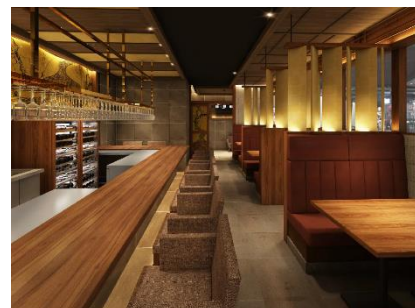

本件に関する
お問い合わせ先

〒163-1419 東京都新宿区西新宿3-20-2 東京オペラシティタワー17階
株式会社グリーンハウズフーズ 広報室 山根 美咲

e-mail: yamanemisa@greenhouse.co.jp tel: 03-3379-1249

▼とんかつ新宿さぼてん 公式サイト
<https://shinjuku-saboten.com/>

▼とんかつ新宿さぼてん 公式X
twitter.com/shinjukusaboten

▼とんかつ新宿さぼてん 公式Instagram
<https://instagram.com/shinjukusaboten>