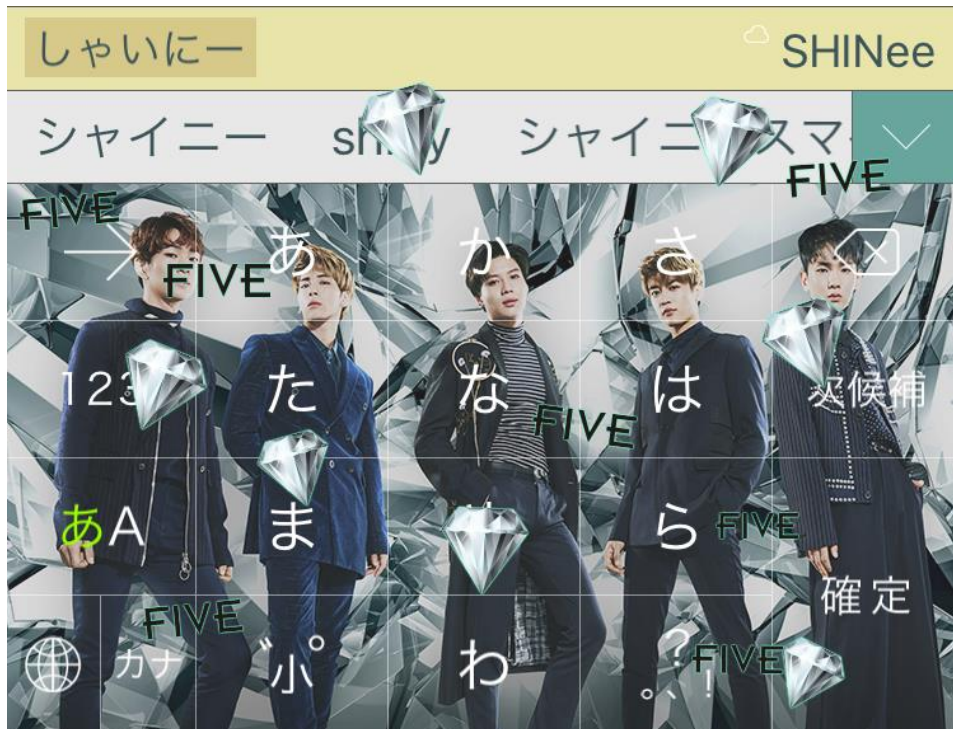

2,500万ダウンロード キーボードアプリ「Simeji」

ファン待望！SHINee 5枚目のニューアルバム「FIVE」発売記念！

SHINee と Simeji コラボレーション第2弾開始！

～第1弾でコラボした「Winter Wonderland」などを含むニューアルバム「FIVE」の発売記念としてオリジナルビジュアルのきせかえデザインや Simeji オリジナルエフェクト機能などを提供開始！～

バイドゥ株式会社（本社：東京都港区、代表取締役社長 Charles Zhang）は、日本語入力&きせかえ顔文字キーボードアプリ「Simeji」にて、大人気 5人組グループ「SHINee（シャイニー）」とのコラボレーション第2弾を期間限定で開始します。URL: <https://simeji.me/collabo/SHINee/>

本コラボレーションでは、2月22日発売のSHINeeの5枚目のアルバム「FIVE」のオリジナルビジュアルをモチーフにしたきせかえや入力エフェクト、フリックパーツなどでコラボレーションします。ニューアルバム「FIVE」の世界観を自身のスマートフォン用キーボードでも楽しめる内容となっており、ほかにはないコラボレーションです。

このオリジナルビジュアルは5人のクールな姿が魅力で、それぞれの個性も美しく表現されているビジュアルとなっています。また、ニューアルバムは、今までよりも特にライブの構成を意識したSHINeeにしかできないパフォーマンスを追求した内容で、一体感の中で表現された、バラードからダンスナンバーまで、日本デビューから5年の集大成、これからのSHINeeの新しい未来が詰まったアルバムとなっています。

■ニューアルバム「FIVE」初回限定盤オリジナルビジュアルきせかえデザイン、エフェクト機能などを提供

「FIVE」のオリジナルビジュアルをきせかえデザインにします。ほかのキーボードでは味わえないSHINee 色満載の機能となっています。

Android、iOS 両方にて無料で利用できます。URL: <https://simeji.me/collabo/SHINee/>

●きせかえデザイン

●入力エフェクト機能

入力エフェクト機能とは、ユーザーが文字を入力し、変換候補より特定のキーワードを選択することで画像がキーボード上に現れる機能です。SHINee や「FIVE」に関連したキーワードを入力することでロゴやダイヤモンドなどのアイコンがキーボード上に登場します。

例：「SHINee」やメンバーの名前を入力し、確定した際のイメージ

●Simeji オリジナルフックパーツ

SHINee のきせかえデザインを適用することでフックパーツもオリジナルデザインになります。オリジナルビジュアルのイメージにマッチしている Simeji のオリジナルフックデザインです。